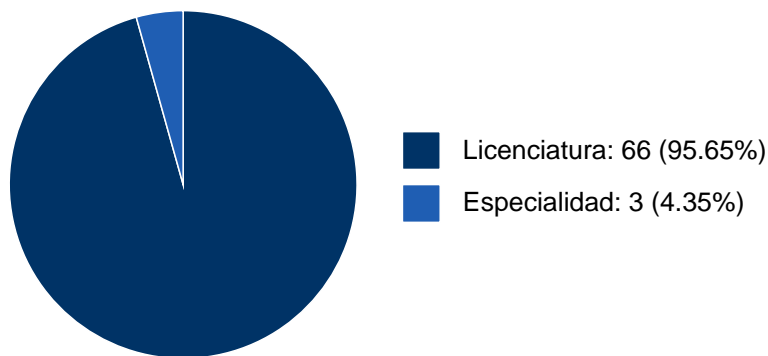

CESAR ALBERTO PINEDA SALDAÑA

Sistema Integral de Información Académica
Dirección General de Evaluación Institucional
Reporte de Producción Académica

CESAR ALBERTO PINEDA SALDAÑA

PARTICIPACIÓN EN TESIS

No se encuentran registros en la base de datos de TESIUNAM asociados a:

CESAR ALBERTO PINEDA SALDAÑA

DOCENCIA IMPARTIDA

Histórico de docencia

#	Nivel titulación	Asignatura	Entidad	Alumnos	Semestre
1	Licenciatura	METODOLOGIA DE LA INVESTIGACION I	Facultad de Estudios Superiores "Cuautitlán"	22	2023-2
2	Licenciatura	FOTOGRAFIA I	Facultad de Estudios Superiores "Cuautitlán"	31	2023-2
3	Licenciatura	TEORIA DEL CONOCIMIENTO VISUAL I	Facultad de Estudios Superiores "Cuautitlán"	17	2023-2
4	Licenciatura	HERMENEUTICA Y COMUNIC. VISUAL	Facultad de Estudios Superiores "Cuautitlán"	15	2023-2
5	Licenciatura	ETICA PARA LA COMUNICACION VISUAL	Facultad de Estudios Superiores "Cuautitlán"	30	2023-2
6	Licenciatura	ETICA PARA LA COMUNICACION VISUAL	Facultad de Estudios Superiores "Cuautitlán"	31	2023-1
7	Licenciatura	HERMENEUTICA Y COMUNIC. VISUAL	Facultad de Estudios Superiores "Cuautitlán"	16	2023-1
8	Licenciatura	TEORIA DEL CONOCIMIENTO VISUAL I	Facultad de Estudios Superiores "Cuautitlán"	7	2023-1
9	Licenciatura	FOTOGRAFIA I	Facultad de Estudios Superiores "Cuautitlán"	32	2023-1
10	Licenciatura	METODOLOGIA DE LA INVESTIGACION I	Facultad de Estudios Superiores "Cuautitlán"	36	2023-1
11	Licenciatura	ETICA PARA LA COMUNICACION VISUAL	Facultad de Estudios Superiores "Cuautitlán"	27	2022-2