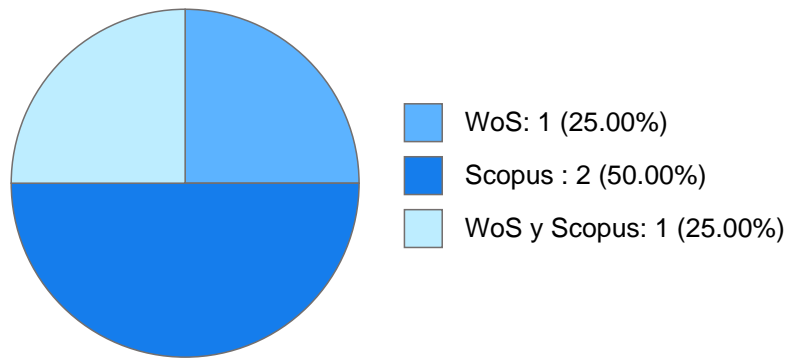

DOCUMENTOS EN REVISTAS

Histórico de Documentos

#	Título	Autores	Revista	Año
1	Development of an instrument for assessing the quality of forensic evidence and expert testimony from three feature-comparison methods: DNA, voice, and fingerprint analysis	ALEXA VILLAVICENCIO QUEIJEIRO CHANTAL CELESTE LOYZANCE VALDES ZORAIDA GARCIA CASTILLO et al.	Journal Of Forensic Sciences	2022
2	Elementos técnicos y racionales para la valoración de la confiabilidad de la prueba científica: referencia a tres áreas de la Ciencia Forense	ZORAIDA GARCIA CASTILLO CARMEN PATRICIA LOPEZ OLVERA FERNANDA LOPEZ ESCOBEDO et al.	Isonomia (mexico, D.F.)	2020