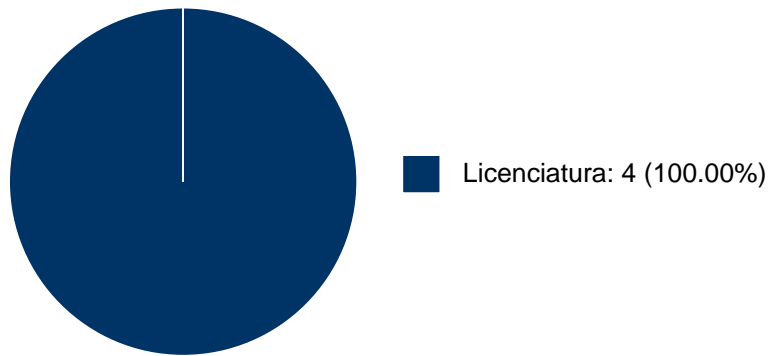

BLANCA ESTELA RETANA FRANCO

DOCENCIA IMPARTIDA

Histórico de docencia

#	Nivel titulación	Asignatura	Entidad	Alumnos	Semestre
1	Licenciatura	INTER.Y EVAL.NIV.COMUN. (SB)	Facultad de Estudios Superiores "Zaragoza"	22	2015-1
2	Licenciatura	INTER.Y EVAL.NIV.COMUN. SEM.	Facultad de Estudios Superiores "Zaragoza"	19	2015-1
3	Licenciatura	INTER.Y EVAL.NIV.COMUN. SER.	Facultad de Estudios Superiores "Zaragoza"	23	2015-1
4	Licenciatura	SEMINARIO DE TESIS (PRAC.)	Facultad de Estudios Superiores "Zaragoza"	22	2015-1