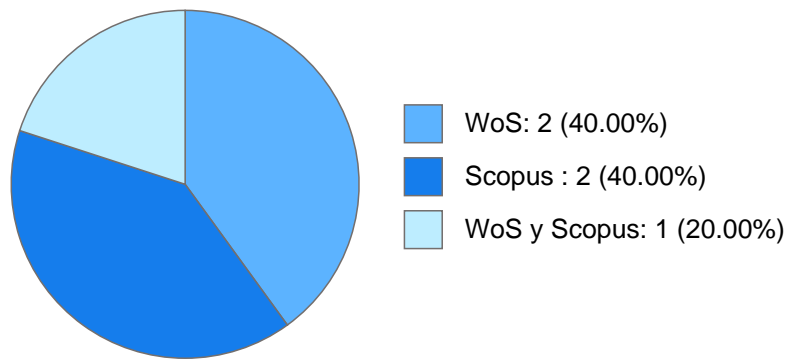

BLANCA ESTELA RETANA FRANCO

DOCUMENTOS EN REVISTAS

Histórico de Documentos

#	Título	Autores	Revista	Año
1	Psychological evaluation of emotional understanding: Differences and similarities between women and men [Evaluación psicológica del entendimiento emocional: Diferencias y similitudes entre hombres y mujeres]	ROZZANA SANCHEZ ARAGON BLANCA ESTELA RETANA FRANCO Chávez E.C.	Revista Iberoamericana de Diagnostico y Evaluacion-e Avaliacao Psicologica	2008
2	Develop and validation of measures on passionate lovers personality characteristics [Diseño y validación de escalas para medir características de personalidad en personas apasionadas]	BLANCA ESTELA RETANA FRANCO ROZZANA SANCHEZ ARAGON	Revista Iberoamericana de Diagnostico y Evaluacion-e Avaliacao Psicologica	2008