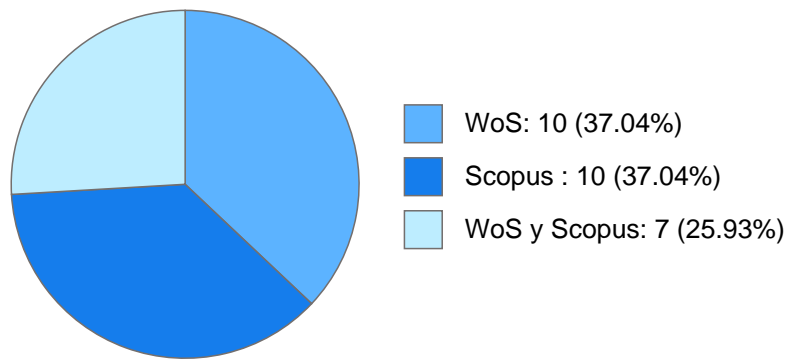

FERNANDO ANTONIO ROSETE VERGES

DOCUMENTOS EN REVISTAS

Histórico de Documentos

#	Título	Autores	Revista	Año
1	Coastal Laws evolution in Spain: An analysis from the public policy cycle	FERNANDO ANTONIO ROSETE VERGES Sanz Larruga F.J.	Marine Policy	2024
2	Global primary predictors of extinction risk in primates	RICARD ARASA GISBERT FERNANDO ANTONIO ROSETE VERGES CRISOFORO FABRICIO VILLALOBOS CAMACHO et al.	PROCEEDINGS OF THE ROYAL SOCIETY B-BIOLOGICAL SCIENCES	2024
3	Effects of habitat loss on Brazilian primates: assessing extinction thresholds in the Amazon and Atlantic Forest	VICTOR ARROYO RODRIGUEZ FERNANDO ANTONIO ROSETE VERGES CRISOFORO FABRICIO VILLALOBOS CAMACHO et al.	Perspectives In Ecology And Conservation	2023
4	Landscape Planning for Conservation: The Case of the Flora and Fauna Protection Area ?Sierra de San Miguelito?, San Luis Potosi, Mexico	GERARDO ALBERTO HERNANDEZ CENDEJAS FERNANDO ANTONIO ROSETE VERGES LIDIA SALAS CANELA et al.	DIVERSITY-BASE L	2022
5	Transversality in mexican biodiversity conservation public policies: COINBIO and Mesoamerican Biological Corridor	FERNANDO ANTONIO ROSETE VERGES CLAUDIA ESCALERA MATAMOROS BARBARA AYALA OROZCO et al.	ECONOMIA SOCIEDAD Y TERRITORIO	2021
6	Regional deforestation drives the impact of forest cover and matrix quality on primate species richness	CRISOFORO FABRICIO VILLALOBOS CAMACHO FERNANDO ANTONIO ROSETE VERGES Carmen Galan-Acedo et al.	BIOLOGICAL CONSERVATION	2021