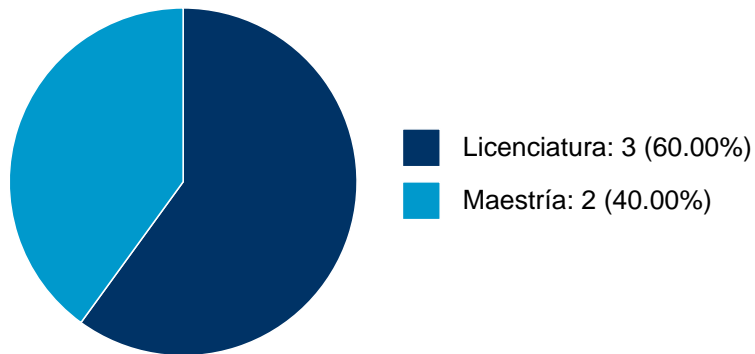

FERNANDO ANTONIO ROSETE VERGES

PARTICIPACIÓN EN TESIS

Histórico de Colaboraciones en Tesis

#	Título del documento	Tipo de Tesis	Sinodales	Autores	Entidad	Año
1	La educación ambiental en el zoológico de Morelia : un análisis desde el ciclo de las políticas públicas	Tesis de Licenciatura	FERNANDO ANTONIO ROSETE VERGES,	Viveros Dávalos, Francisco José,	Escuela Nacional de Estudios Superiores, Unidad Morelia, Michoacán,	2022
2	Análisis geoespacial del arbolado público urbano en el Periférico de la ciudad de Morelia, Michoacán	Tesis de Maestría	MANUEL BOLLO MANENT,	FERNANDO ANTONIO ROSETE VERGES, Maresma Clapé, Yasmina,	Centro de Investigaciones en Geografía Ambiental en Morelia, Michoacán, Escuela Nacional de Estudios Superiores, Unidad Morelia, Michoacán,	2021