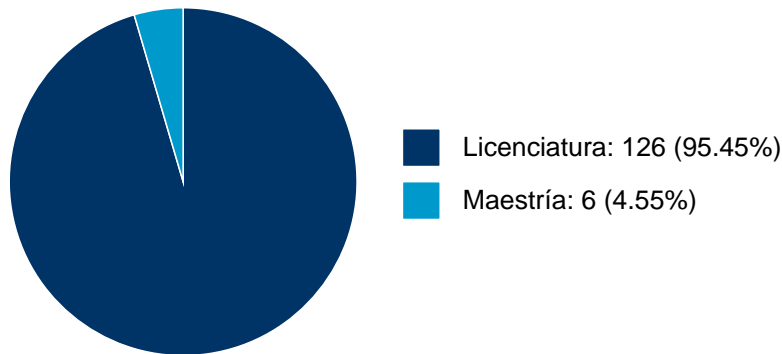

FERNANDO ANTONIO ROSETE VERGES

DOCENCIA IMPARTIDA

Histórico de docencia

#	Nivel titulación	Asignatura	Entidad	Alumnos	Semestre
1	Licenciatura	VULNERABILIDAD Y RIESGOS	Escuela Nacional de Estudios Superiores, Unidad Morelia, Michoacán	5	2024-2
2	Licenciatura	VULNERABILIDAD Y RIESGOS	Escuela Nacional de Estudios Superiores, Unidad Morelia, Michoacán	2	2024-2
3	Licenciatura	GESTION TERRITORIAL	Escuela Nacional de Estudios Superiores, Unidad Morelia, Michoacán	7	2024-2
4	Licenciatura	ECOLOGIA DEL PAISAJE	Escuela Nacional de Estudios Superiores, Unidad Morelia, Michoacán	5	2024-1
5	Licenciatura	APROVECH.RECURS.NATUR.SERV.ECOSIST	Escuela Nacional de Estudios Superiores, Unidad Morelia, Michoacán	21	2024-1
6	Maestría	PGI: PRINCIPIOS DE POLÍTICA Y GOBERNANZA PARA EL DESARROLLO SOSTENIBLE	Escuela Nacional de Estudios Superiores, Unidad Morelia, Michoacán	6	2023-2
7	Maestría	PGI: PRINCIPIOS DE POLÍTICA Y GOBERNANZA PARA EL DESARROLLO SOSTENIBLE	Escuela Nacional de Estudios Superiores, Unidad Morelia, Michoacán	4	2022-2