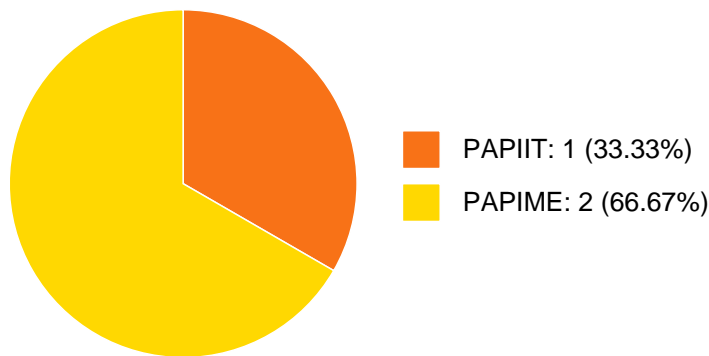

FERNANDO ANTONIO ROSETE VERGES

PARTICIPACIÓN EN PROYECTOS

Histórico de participación en proyectos

#	Nombre	Participantes	Fuente	Fecha inicio	Fecha fin
1	Fortalecimiento de la enseñanza-aprendizaje de las políticas públicas mediante una propuesta metodológica de evaluación sobre la percepción y la participación de la sociedad.	FERNANDO ANTONIO ROSETE VERGES	Recursos PAPIME	01-01-2018	31-12-2018
2	Implicaciones territoriales de las políticas implementadas para la protección de la vaquita marina (<i>Phocoena sinus</i>).	FERNANDO ANTONIO ROSETE VERGES	Recursos PAPIIT	01-01-2019	31-12-2020
3	Estrategias de fortalecimiento para las ciencias sociales. Énfasis en la enseñanza-aprendizaje a través de la tecnología de drones y modelos tridimensionales de realidad aumentada.	FERNANDO ANTONIO ROSETE VERGES JAVIER CARMONA JIMENEZ	Recursos PAPIME	01-01-2020	31-12-2021