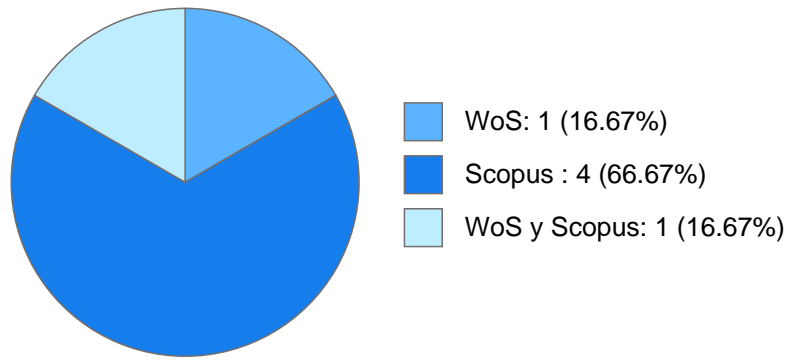

ROCIO MARISOL ALANIS ANAYA

DOCUMENTOS EN REVISTAS

Histórico de Documentos

#	Título	Autores	Revista	Año
1	ANÁLISIS DEL USO DE SUELO E INESTABILIDAD DE LADERAS PARA ATLAS DE RIESGOS DE SANTA MARÍA HUATULCO 2023, OAXACA, MÉXICO	ROCIO MARISOL ALANIS ANAYA	Revista De Estudios Latinoamericanos Sobre Reduccion Del Riesgo De Desastres	2026
2	Use of GIS to Assess Susceptibility per Landform Unit to Gravitational Processes and their Volume	GABRIEL LEGORRETA PAULIN ROCIO MARISOL ALANIS ANAYA LILIA ARANA SALINAS et al.	Progress In Landslide Research And Technology	2023
3	Evaluación de la eficiencia de predicción a deslizamientos usando un modelo cartográfico-hidrológico: caso de estudio Cuenca la Carbonera, flanco SE del Volcán Pico de Orizaba	GABRIEL LEGORRETA PAULIN ROCIO MARISOL ALANIS ANAYA LILIA ARANA SALINAS et al.	Investigaciones Geograficas : Boletin - Instituto de Geografía, Universidad Nacional Autónoma de Mexico	2018