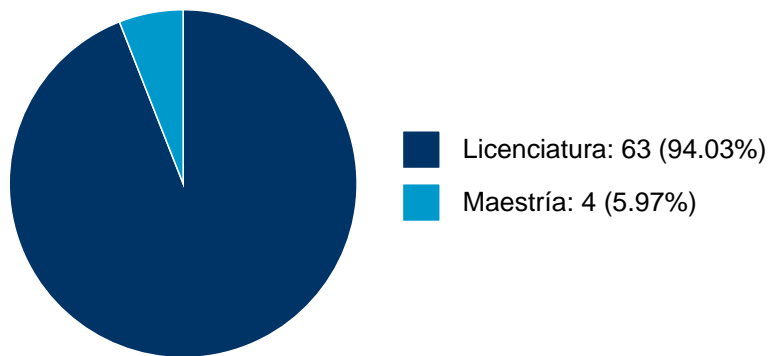

ROCIO MARISOL ALANIS ANAYA

DOCENCIA IMPARTIDA

Histórico de docencia

#	Nivel titulación	Asignatura	Entidad	Alumnos	Semestre
1	Licenciatura	ESTADISTICA 1	Facultad de Filosofía y Letras	28	2025-2
2	Licenciatura	LABORATORIO DE FOTOGEOGRAFIA	Facultad de Filosofía y Letras	28	2025-2
3	Licenciatura	CARTOGRAFIA MATEMATICA 1	Facultad de Filosofía y Letras	27	2025-2
4	Licenciatura	ESTADISTICA 2	Facultad de Filosofía y Letras	28	2025-2
5	Licenciatura	LABORATORIO DE MANEJO DE MAPAS	Facultad de Filosofía y Letras	37	2025-1
6	Licenciatura	LABORATORIO DE MANEJO DE MAPAS	Facultad de Filosofía y Letras	35	2025-1
7	Licenciatura	LABORATORIO DE FOTOGEOGRAFIA	Facultad de Filosofía y Letras	15	2025-1
8	Licenciatura	LABORATORIO SISTEM.INFORM.GEOGRAF.	Facultad de Filosofía y Letras	23	2025-1
9	Licenciatura	ESTADISTICA 1	Facultad de Filosofía y Letras	11	2024-2
10	Licenciatura	LABORATORIO DE FOTOGEOGRAFIA	Facultad de Filosofía y Letras	30	2024-2
11	Licenciatura	CARTOGRAFIA MATEMATICA 1	Facultad de Filosofía y Letras	17	2024-2