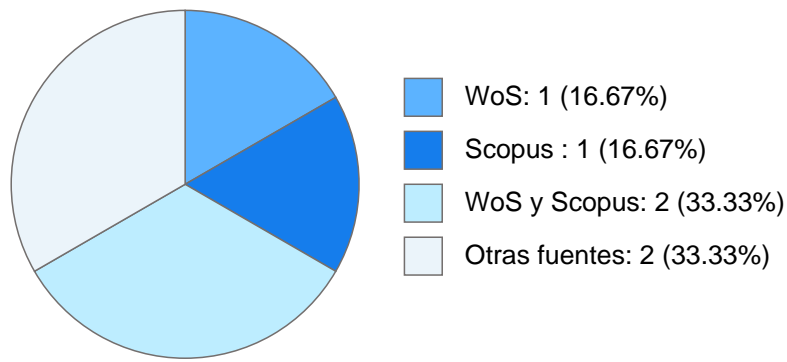

NASHELI JIMENEZ DEL VAL

DOCUMENTOS EN REVISTAS

Histórico de Documentos

#	Título	Autores	Revista	Año
1	El deseo de las imágenes. Entrevista a W.J.T. Mitchell	NASHELI JIMENEZ DEL VAL	Revista Lenguaje	2015
2	Ver como indisciplina. Entrevista a W.J.T. Mitchell	NASHELI JIMENEZ DEL VAL	Luna córnea	2015
3	Government Gore: The images of Beltrán Leyva's Body and the Mexican (Failed) State	NASHELI JIMENEZ DEL VAL	JOURNAL OF LATIN AMERICAN CULTURAL STUDIES	2011