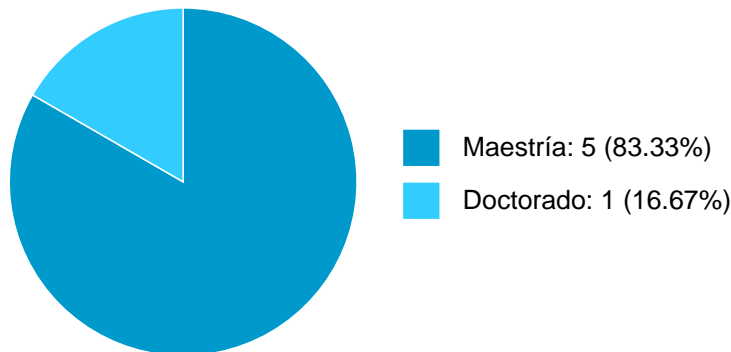

NASHELI JIMENEZ DEL VAL

PARTICIPACIÓN EN PROYECTOS

Histórico de participación en proyectos

#	Nombre	Participantes	Fuente	Fecha inicio	Fecha fin
1	Neovisualidad y contravisualidades. Autoridad y autonomía en México contemporáneo (1994-2016).	NASHELI JIMENEZ DEL VAL	Presupuesto de la UNAM asignado a la Dependencia	31-08-2017	31-12-2022

NASHELI JIMENEZ DEL VAL

PARTICIPACIÓN EN TESIS

Histórico de Colaboraciones en Tesis

#	Título del documento	Tipo de Tesis	Sinodales	Autores	Entidad	Año
1	La imagen imposible : esclavos y libertos cubanos frente a la lente de Narciso Mestre, 1865-66	Tesis de Maestría	NASHELI JIMENEZ DEL VAL,	Kitlinski, Sophia Frances,	Instituto de Investigaciones Estéticas,	2018
2	¡Y la sangre brotó! : la representación de la sangre en la pintura cerámica nasca precolombina	Tesis de Maestría	NASHELI JIMENEZ DEL VAL,	Leal García, Paulina Citlalin,	Instituto de Investigaciones Estéticas,	2018
3	Consumo y violencia : hacia una re-interpretación del Kitsch en el arte	Tesis de Maestría	NASHELI JIMENEZ DEL VAL,	SERGIO RODRIGUEZ BLANCO, Saldaña Cabrera, Estefanía,	Instituto de Investigaciones Estéticas,	2018
4	La producción artística de Diego Rivera con temática soviética (1955 - 1956)	Tesis de Maestría	DAFNE DIANA CRUZ PORCHINI,	NASHELI JIMENEZ DEL VAL, García Burgos, Valentina,	Instituto de Investigaciones Estéticas,	2018
5	Papalotes negros y la calavera : sobre la permanencia de estereotipos nacionales en la era global	Tesis de Maestría	NASHELI JIMENEZ DEL VAL,	Lazo Andrade, Emiliano,	Instituto de Investigaciones Estéticas,	2018