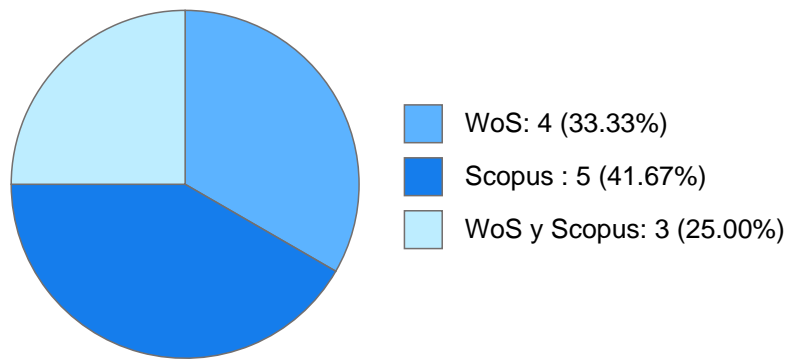

LUIS ALEJANDRO AGUILAR LUNA

DOCUMENTOS EN REVISTAS

Histórico de Documentos

#	Título	Autores	Revista	Año
1	Real-world emissions of in-use off-road vehicles in Mexico	LUIS ALEJANDRO AGUILAR LUNA ARON JAZCILEVICH DIAMANT Zavala, M. et al.	JOURNAL OF THE AIR & WASTE MANAGEMENT ASSOCIATION	2017
2	A collinear angle-resolved photoelectron spectrometer	LUIS ALEJANDRO AGUILAR LUNA ANTONIO MARCELO JUAREZ REYES Windelius, O. et al.	NUCLEAR INSTRUMENTS & METHODS IN PHYSICS RESEARCH SECTION B-BEAM INTERACTIONS WITH MATERIALS AND ATOMS	2017
3	Genomic studies of nitrogen-fixing rhizobial strains from Phaseolus vulgaris seeds and nodules	HUMBERTO PERALTA DIAZ LUIS ALEJANDRO AGUILAR LUNA YOLANDA PEREZ TEJADA Y DOMINGUEZ et al.	Bmc Genomics	2016
4	Evolutionary, structural and functional relationships revealed by comparative analysis of syntenic genes in Rhizobiales	GABRIELA ALICIA DIAZ GUERRERO HUMBERTO PERALTA DIAZ LUIS ALEJANDRO AGUILAR LUNA et al.	BMC EVOLUTIONARY BIOLOGY	2005