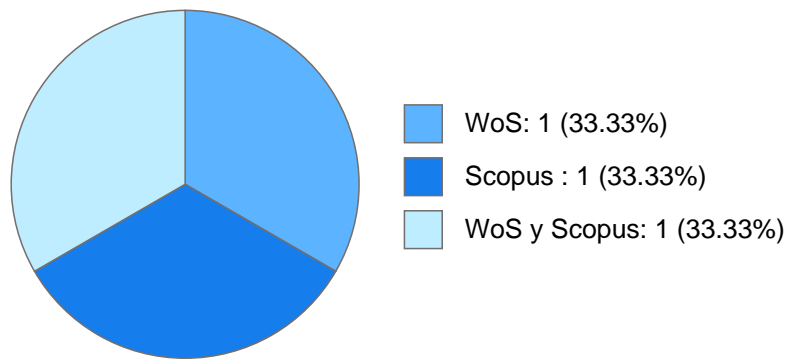

JOCELYN MARTINEZ ELIZALDE

DOCUMENTOS EN REVISTAS

Histórico de Documentos

#	Título	Autores	Revista	Año
1	Conceptual writing in the young Mexican poetry of the 21st century: between experimentation and experience	JOCELYN MARTINEZ ELIZALDE Alejandro Palma Castro	AMERICA SIN NOMBRE	2018