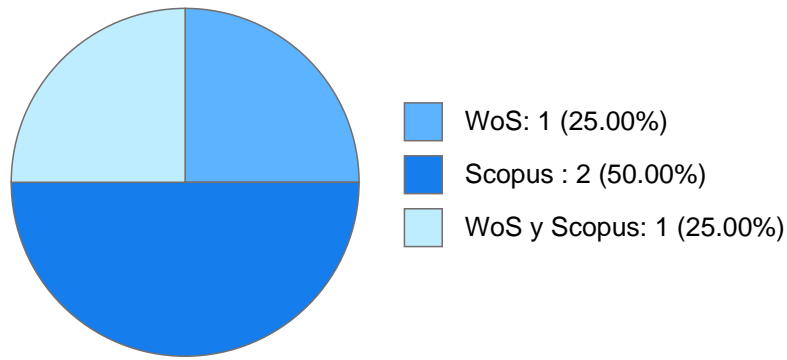

VICTORIA EDWINA CAMPOS GARCIA

DOCUMENTOS EN REVISTAS

Histórico de Documentos

#	Título	Autores	Revista	Año
1	The genetic diversity and phylogeography of Mexican domestic sheep	VICTORIA EDWINA CAMPOS GARCIA JORGE ALFREDO CUELLAR ORDAZ OMAR SALVADOR FLORES et al.	SMALL RUMINANT RESEARCH	2020
2	Mutaciones y polimorfismos mitocondriales en un paciente mexicano con cáncer de próstata	VICTORIA EDWINA CAMPOS GARCIA PATRICIA RAMIREZ NOGUERA JOSE FRANCISCO MONTIEL SOSA et al.	Revista mexicana de urología (Impresa)	2017