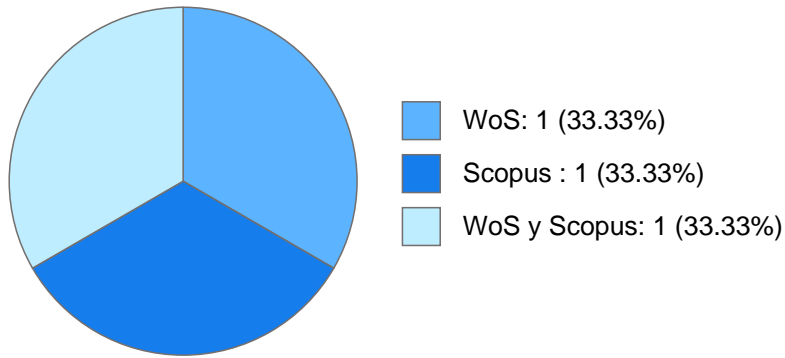

JESUS DE PRADO PLUMED

DOCUMENTOS EN REVISTAS

Histórico de Documentos

#	Título	Autores	Revista	Año
1	Sinistrorse New-Spaniards? Bibliographical Notes on the Study of Hebrew in Early Modern Latin America	JESUS DE PRADO PLUMED	REVISTA COMPLUTENSE DE HISTORIA DE AMERICA	2019