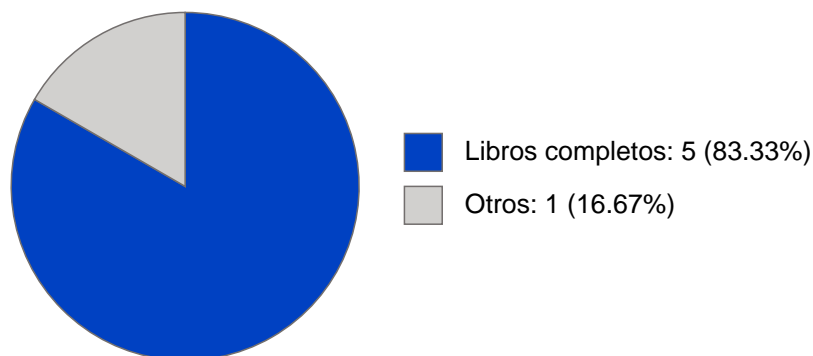

LIBROS Y CAPITULOS CON ISBN

Obras con registro ISBN

#	Título	Autores	Alcance	Año	ISBN
1	Alone Among the Sages of Sepharad? Alfonso de Zamora and the Symbolic Capital of Converso Christian Hebraism in Spain After 1492	JESUS DE PRADO PLUMED F Bregoli DB Ruderman	Article	2019	9780812250916
2	Lenguas y escrituras en acervos bibliohemerográficos	ALEJANDRO JOSE GONZALEZ ACOSTA LILIA VIEYRA SANCHEZ HILDA JULIETA VALDES GARCIA et al.	Libro Completo	2019	9786073020596
3	Lenguas y escrituras en acervos bibliohemerográficos	ALEJANDRO JOSE GONZALEZ ACOSTA LILIA VIEYRA SANCHEZ HILDA JULIETA VALDES GARCIA et al.	Libro Completo	2019	9786073023214
4	Lenguas y escrituras en los acervos bibliohemerográficos	ALEJANDRO JOSE GONZALEZ ACOSTA LILIA VIEYRA SANCHEZ HILDA JULIETA VALDES GARCIA et al.	Libro Completo	2019	9786073023771