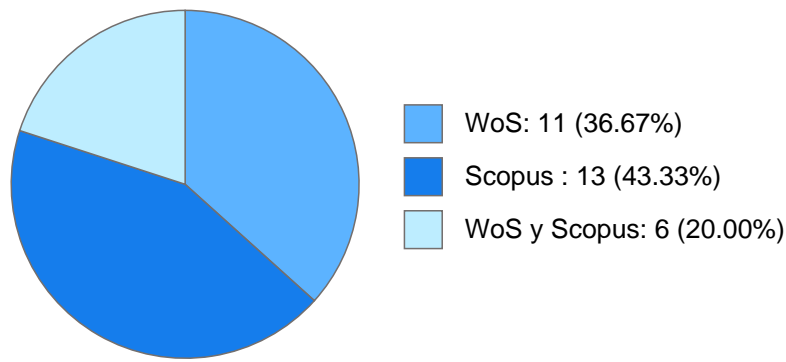

MARISOL FLORES GARRIDO

DOCUMENTOS EN REVISTAS

Histórico de Documentos

#	Título	Autores	Revista	Año
1	Mobility networks in Greater Mexico City	MARISOL FLORES GARRIDO GUILLERMO DE ANDA JAUREGUI Guzmán P. et al.	Scientific Data	2024
2	Correction to: Mobility networks in Greater Mexico City (Scientific Data, (2024), 11, 1, (84), 10.1038/s41597-023-02880-y)	MARISOL FLORES GARRIDO GUILLERMO DE ANDA JAUREGUI ALFREDO JOSE HERNANDEZ ALVAREZ et al.	Scientific Data	2024
3	Author Correction: Mobility networks in Greater Mexico City (Scientific Data, (2024), 11, 1, (84), 10.1038/s41597-023-02880-y)	MARISOL FLORES GARRIDO GUILLERMO DE ANDA JAUREGUI ALFREDO JOSE HERNANDEZ ALVAREZ et al.	Scientific Data	2024
4	An approach to enhance topic modeling by using paratext and nonnegative matrix factorizations	MARISOL FLORES GARRIDO LUIS MIGUEL GARCIA VELAZQUEZ JULIETA ARISBE LOPEZ VAZQUEZ	DIGITAL SCHOLARSHIP IN THE HUMANITIES	2023
5	Intermunicipal travel networks of Mexico during the COVID-19 pandemic	OSCAR FONTANELLI ESPINOSA DORA PATRICIA GUZMAN BAZAN ALFREDO JOSE HERNANDEZ ALVAREZ et al.	SCIENTIFIC REPORTS	2023
6	An algorithm to compute time-balanced clusters for the delivery logistics problem	ADRIANA MENCHACA MENDEZ MARISOL FLORES GARRIDO Montero E. et al.	ENGINEERING APPLICATIONS OF ARTIFICIAL INTELLIGENCE	2022