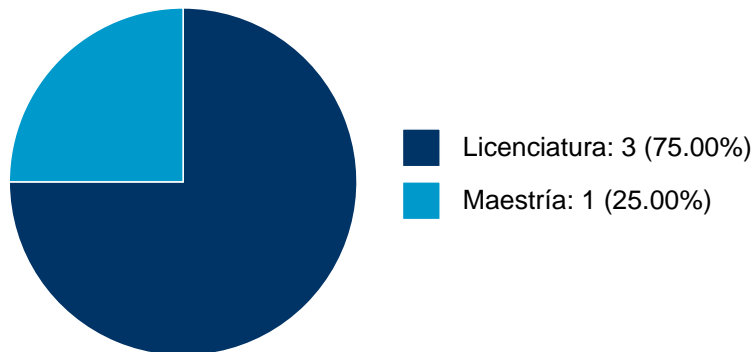

MARISOL FLORES GARRIDO

PARTICIPACIÓN EN TESIS

Histórico de Colaboraciones en Tesis

#	Título del documento	Tipo de Tesis	Sinodales	Autores	Entidad	Año
1	Análisis espacio-temporal de actividades delictivas en Morelia con un enfoque de aprendizaje automático no supervisado	Tesis de Licenciatura	MARISOL FLORES GARRIDO,	LUIS MIGUEL GARCIA VELAZQUEZ, Navarro Espindola, Javier,	Escuela Nacional de Estudios Superiores, Unidad Morelia, Michoacán,	2024
2	Reconstrucción del historial clínico en pacientes mexicanos con diabetes mellitus tipo 2 mediante el uso de métodos computacionales	Tesis de Licenciatura	MARISOL FLORES GARRIDO,	Arcos González, César,	Escuela Nacional de Estudios Superiores, Unidad Morelia, Michoacán,	2023
3	Aprendizaje no supervisado para el estudio de redes temáticas de Twitter	Tesis de Licenciatura	MARISOL FLORES GARRIDO,	LUIS MIGUEL GARCIA VELAZQUEZ, Cortez Madrigal, Rodrigo Sebastián,	Escuela Nacional de Estudios Superiores, Unidad Morelia, Michoacán,	2023