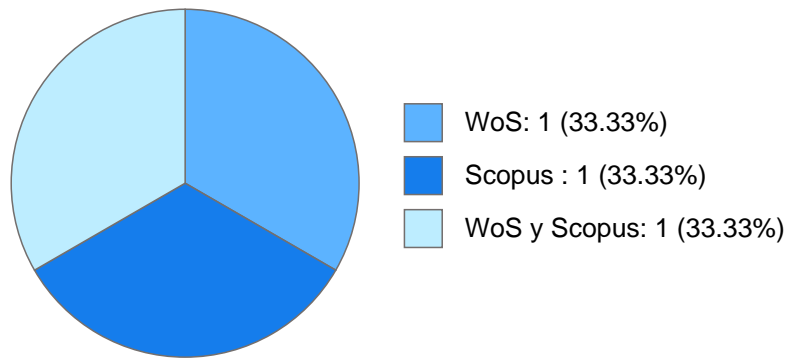

DOCUMENTOS EN REVISTAS

Histórico de Documentos

#	Título	Autores	Revista	Año
1	Tectonic significance of Cretaceous-Tertiary magmatic and structural evolution of the northern margin of the Xolapa Complex, Tierra Colorada area, southern Mexico	LUIGI AUGUSTO SOLARI HILARIO RAFAEL TORRES DE LEON JESUS SOLE VIÑAS et al.	GEOLOGICAL SOCIETY OF AMERICA BULLETIN	2007