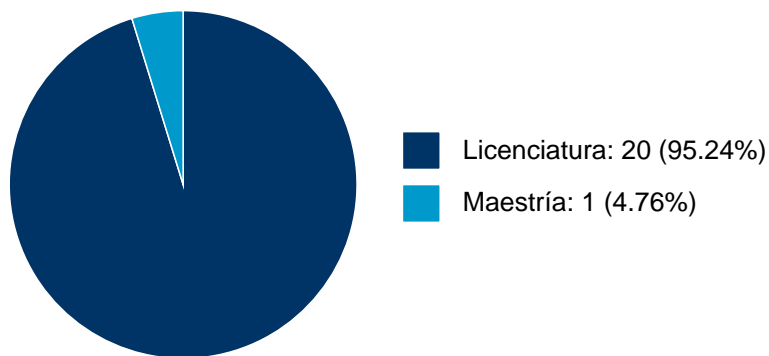

Sistema Integral de Información Académica
Dirección General de Evaluación Institucional
Reporte de Producción Académica

HILARIO RAFAEL TORRES DE LEON

PARTICIPACIÓN EN TESIS

No se encuentran registros en la base de datos de TESIUNAM asociados a:

HILARIO RAFAEL TORRES DE LEON

DOCENCIA IMPARTIDA

Histórico de docencia

#	Nivel titulación	Asignatura	Entidad	Alumnos	Semestre
1	Licenciatura	GEOQUIMICA	Escuela Nacional de Estudios Superiores, Unidad Morelia, Michoacán	16	2022-1
2	Licenciatura	MINERALOGIA	Escuela Nacional de Estudios Superiores, Unidad Morelia, Michoacán	5	2021-1
3	Licenciatura	MINERALOGIA	Escuela Nacional de Estudios Superiores, Unidad Morelia, Michoacán	8	2021-1
4	Licenciatura	TEMAS SELECTOS DE GEOCIENCIAS	Escuela Nacional de Estudios Superiores, Unidad Morelia, Michoacán	25	2020-2
5	Licenciatura	PRINCIPIOS DE PETROLOGIA	Escuela Nacional de Estudios Superiores, Unidad Morelia, Michoacán	9	2020-2
6	Licenciatura	GEOQUIMICA ISOTOPICA	Escuela Nacional de Estudios Superiores, Unidad Morelia, Michoacán	7	2020-1
7	Licenciatura	GEOQUIMICA	Escuela Nacional de Estudios Superiores, Unidad Morelia, Michoacán	31	2020-1