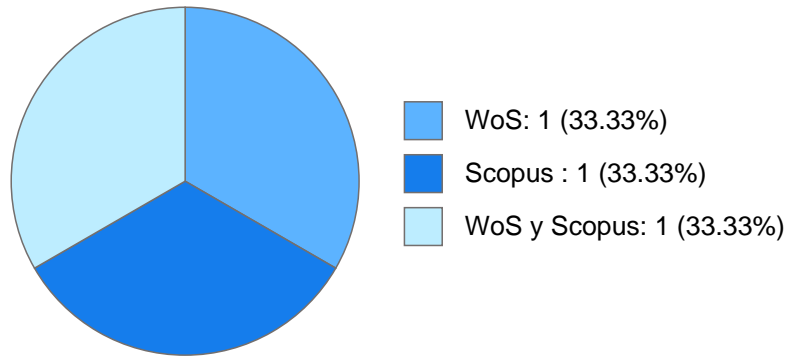

DOCUMENTOS EN REVISTAS

Histórico de Documentos

#	Título	Autores	Revista	Año
1	Pregnancy in dairy cows with two protocols for synchronization of ovulation and timed artificial insemination	SILVANO FLORES DOMINGUEZ JOEL HERNANDEZ CERON Flores L.R.M. et al.	Revista Mexicana De Ciencias Pecuarias	2015