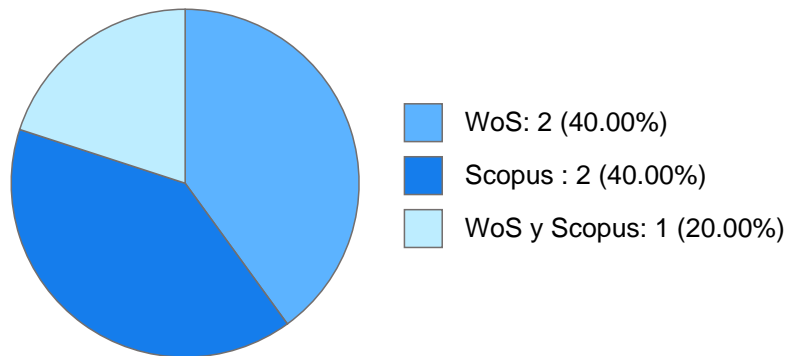

DOCUMENTOS EN REVISTAS

Histórico de Documentos

#	Título	Autores	Revista	Año
1	Ethnoagroforestry: Integration of biocultural diversity for food sovereignty in Mexico	ANA ISABEL MORENO CALLES ALEJANDRO CASAS FERNANDEZ ALEXIS DANIELA RIVERO ROMERO et al.	Journal Of Ethnobiology And Ethnomedicine	2016
2	Traditional climate knowledge: A case study in a peasant community of Tlaxcala, Mexico	ALEXIS DANIELA RIVERO ROMERO ANA ISABEL MORENO CALLES ANDRES CAMOU GUERRERO et al.	Journal Of Ethnobiology And Ethnomedicine	2016