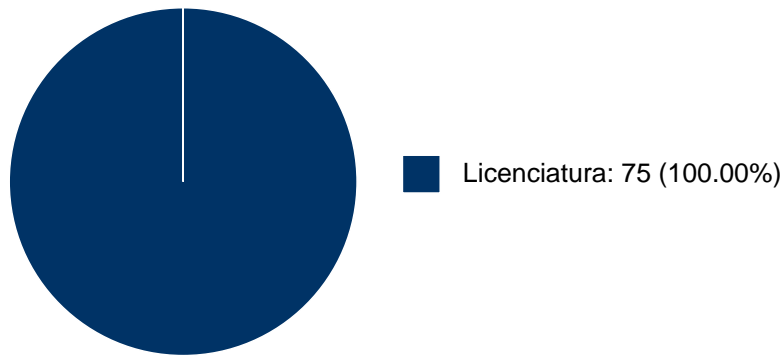

YANELY CARRIZOSA LEGORRETA

DOCENCIA IMPARTIDA

Histórico de docencia

#	Nivel titulación	Asignatura	Entidad	Alumnos	Semestre
1	Licenciatura	METODOLOGIA EN ORGANIZACIONAL 2	Facultad de Estudios Superiores "Iztacala"	23	2024-2
2	Licenciatura	METODOLOGIA EN ORGANIZACIONAL 2	Facultad de Estudios Superiores "Iztacala"	28	2024-2
3	Licenciatura	PRACTICA EN ORGANIZACIONAL 2 AVANZA	Facultad de Estudios Superiores "Iztacala"	20	2024-2
4	Licenciatura	PRACTICA EN ORGANIZACIONAL 2 AVANZA	Facultad de Estudios Superiores "Iztacala"	28	2024-2
5	Licenciatura	TUTORIA ORGANIZACIONAL 2	Facultad de Estudios Superiores "Iztacala"	23	2024-2
6	Licenciatura	TUTORIA ORGANIZACIONAL 2	Facultad de Estudios Superiores "Iztacala"	20	2024-2
7	Licenciatura	METODOLOGIA ORGANIZACIONAL 1	Facultad de Estudios Superiores "Iztacala"	24	2024-1
8	Licenciatura	METODOLOGIA ORGANIZACIONAL 1	Facultad de Estudios Superiores "Iztacala"	28	2024-1
9	Licenciatura	PRACTICA EN ORGANIZACIONAL 1 AVANZA	Facultad de Estudios Superiores "Iztacala"	22	2024-1
10	Licenciatura	PRACTICA EN ORGANIZACIONAL 1 AVANZA	Facultad de Estudios Superiores "Iztacala"	28	2024-1
11	Licenciatura	TUTORIA ORGANIZACIONAL 1	Facultad de Estudios Superiores "Iztacala"	24	2024-1
12	Licenciatura	TUTORIA ORGANIZACIONAL 1	Facultad de Estudios Superiores "Iztacala"	22	2024-1