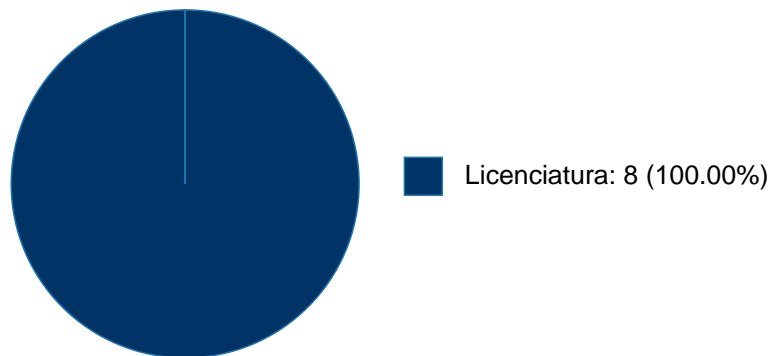

**YANELY CARRIZOSA LEGORRETA**

**PARTICIPACIÓN EN PROYECTOS**

**No se encuentran registros en la base de datos de SISEPRO asociados a:**

**YANELY CARRIZOSA LEGORRETA**

**YANELY CARRIZOSA LEGORRETA**

**PARTICIPACIÓN EN TESIS**

**Histórico de Colaboraciones en Tesis**

#	Título del documento	Tipo de Tesis	Sinodales	Autores	Entidad	Año
1	"Salario emocional : la perspectiva de los trabajadores"	Tesis de Licenciatura	YANELY CARRIZOSA LEGORRETA,	Luna García, Ramiro,	Facultad de Estudios Superiores "Iztacala",	2023
2	El "bullying" un estigma más en la educación	Tesis de Licenciatura	YANELY CARRIZOSA LEGORRETA,	ANDRES MARES MIRAMONTES , RODRIGO MARTINEZ LLAMAS, et al.	Facultad de Estudios Superiores "Iztacala",	2019
3	La transformación del concepto de autismo : desde sus orígenes hasta la actualidad	Tesis de Licenciatura	YANELY CARRIZOSA LEGORRETA,	GONZALO AGAMENON OROZCO ALBARRAN, FELICITAS SALINAS ANAYA, et al.	Facultad de Estudios Superiores "Iztacala",	2017
4	Trastornos neuromotores y la terapia cognitivo conductual en su tratamiento	Tesis de Licenciatura	YANELY CARRIZOSA LEGORRETA,	GONZALO AGAMENON OROZCO ALBARRAN, FELICITAS SALINAS ANAYA, et al.	Facultad de Estudios Superiores "Iztacala",	2017