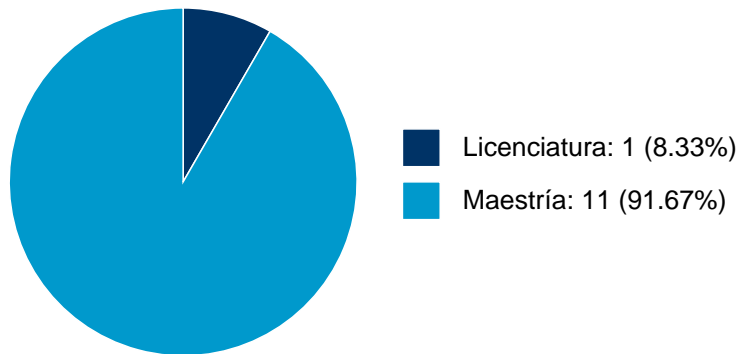

ALEJANDRO ESTEBAN MARAMBIO CASTILLO

PARTICIPACIÓN EN PROYECTOS

No se encuentran registros en la base de datos de SISEPRO asociados a:

ALEJANDRO ESTEBAN MARAMBIO CASTILLO

ALEJANDRO ESTEBAN MARAMBIO CASTILLO

PARTICIPACIÓN EN TESIS

Histórico de Colaboraciones en Tesis

#	Título del documento	Tipo de Tesis	Sinodales	Autores	Entidad	Año
1	Propuesta de cimbra de paraboloides hiperbólicos, a partir de geometría plegable	Tesis de Maestría	FRANCISCO REYNA GOMEZ,	ALEJANDRO ESTEBAN MARAMBIO CASTILLO, López Roldán, Noemi Daniela,	Facultad de Arquitectura,	2023
2	Gemelo digital : método de elaboración aplicado en infraestructura marítimo - portuaria	Tesis de Maestría	FRANCISCO REYNA GOMEZ,	CARLOS ALFREDO BIGURRA ALZATI, PAOLA ELIZABETH RODRIGUEZ OCAMPO, et al.	Dirección General de Asuntos del Personal Académico, Facultad de Arquitectura,	2023
3	La arquitectura vernácula, como referente de diseño arquitectónico : Teloloapan Guerrero, México	Tesis de Maestría	DULCE MARIA BARRIOS Y RAMOS GARCIA,	TAIDE BUENFIL GARZA, ALEJANDRO CABEZA PEREZ, et al.	Facultad de Arquitectura,	2022