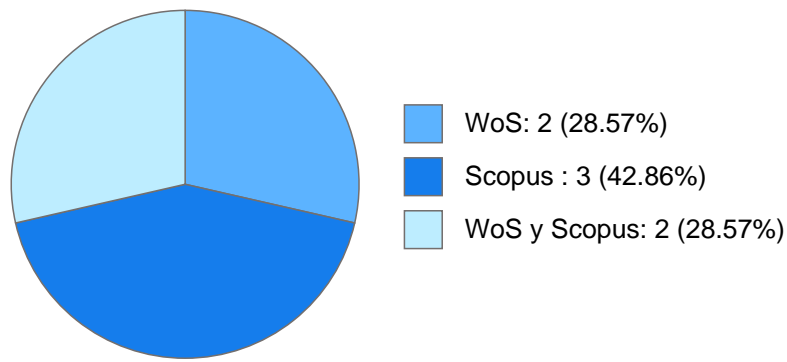

ALEJANDRO ESTEBAN MARAMBIO CASTILLO

DOCUMENTOS EN REVISTAS

Histórico de Documentos

#	Título	Autores	Revista	Año
1	Testing a combined multispectral-multitemporal approach for getting cloudless imagery for sentinel-2	ALEJANDRO ESTEBAN MARAMBIO CASTILLO Colaninno N. Roca J.	Isprs Annals Of The Photogrammetry, Remote Sensing And Spatial Information Sciences	2020
2	Exploring a combined multispectral multitemporal approach as an effective method to retrieve cloudless multispectral imagery	ALEJANDRO ESTEBAN MARAMBIO CASTILLO Nicola Colaninno Josep Roca	JOURNAL OF APPLIED REMOTE SENSING	2019
3	Quick multitemporal approach to get cloudless improved multispectral imagery for large geographical areas	ALEJANDRO ESTEBAN MARAMBIO CASTILLO Nicola Colaninno Josep Roca Cladera	OPTICS, PHOTONICS, AND DIGITAL TECHNOLOGIES FOR IMAGING APPLICATIONS VIII	2017