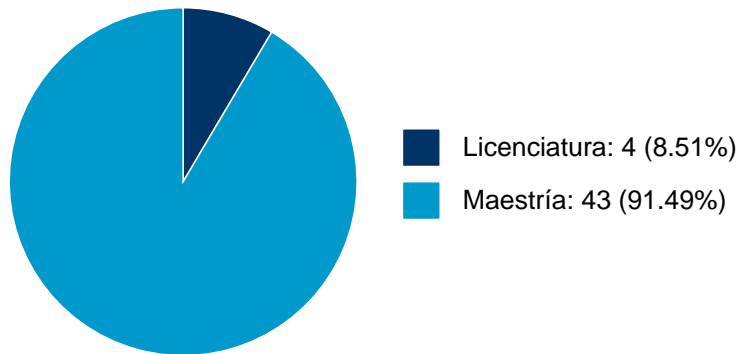

ALEJANDRO ESTEBAN MARAMBIO CASTILLO

DOCENCIA IMPARTIDA

Histórico de docencia

#	Nivel titulación	Asignatura	Entidad	Alumnos	Semestre
1	Maestría	A5.ARQUITECTURA AMPLIADA	Facultad de Arquitectura	3	2024-2
2	Maestría	A5.ARQUITECTURA AMPLIADA	Facultad de Arquitectura	7	2024-1
3	Licenciatura	USO DE DRONES	Facultad de Arquitectura	22	2023-2
4	Maestría	A5.ARQUITECTURA AMPLIADA	Facultad de Arquitectura	3	2023-2
5	Maestría	A4.TEMAS SELECTOS DE REHABILITACIÓN DE PATRIMONIO ARQUITECTÓNICO II TEMAS SELECTOS DE RESTAURACIÓN DEL PATRIMONIO ARQUITECTÓNICO (NUEVAS TECNOLOGÍAS DEL PATRIMONIO	Facultad de Arquitectura	5	2023-2
6	Maestría	A5.ARQUITECTURA AMPLIADA	Facultad de Arquitectura	6	2023-1
7	Maestría	ACTIVIDADES ACADÉMICAS PARA LA OBTENCIÓN DEL GRADO (DISEÑO ARQUITECTÓNICO)	Facultad de Arquitectura	6	2022-2
8	Maestría	TALLER DE INVESTIGACIÓN II (DISEÑO ARQUITECTÓNICO)	Facultad de Arquitectura	7	2022-2
9	Maestría	TALLER DE INVESTIGACIÓN I (DISEÑO ARQUITECTÓNICO)	Facultad de Arquitectura	4	2022-1
10	Maestría	TALLER DE INVESTIGACIÓN III (DISEÑO ARQUITECTÓNICO)	Facultad de Arquitectura	6	2022-1
11	Maestría	A5.ARQUITECTURA AMPLIADA	Facultad de Arquitectura	7	2022-1
12	Maestría	ACTIVIDADES ACADÉMICAS PARA LA OBTENCIÓN DEL GRADO (DISEÑO ARQUITECTÓNICO)	Facultad de Arquitectura	4	2021-2