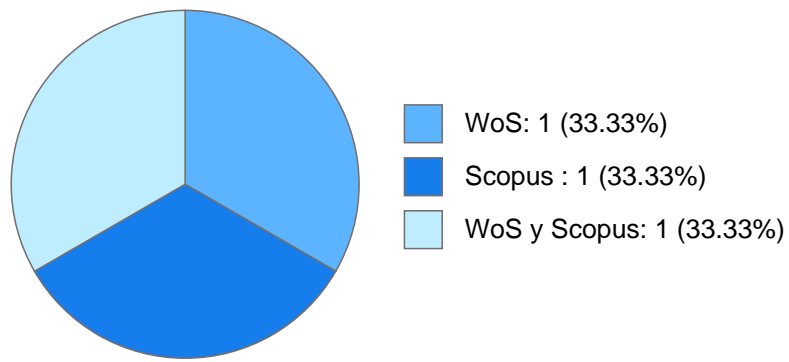

SERENA CHEW PLASCENCIA

DOCUMENTOS EN REVISTAS

Histórico de Documentos

#	Título	Autores	Revista	Año
1	50 Years of ?Seven Erroneous Theses about Latin America?: Perspectives and Challenges for Latin American Theory and Practice	SERENA CHEW PLASCENCIA	Latin American Perspectives	2018