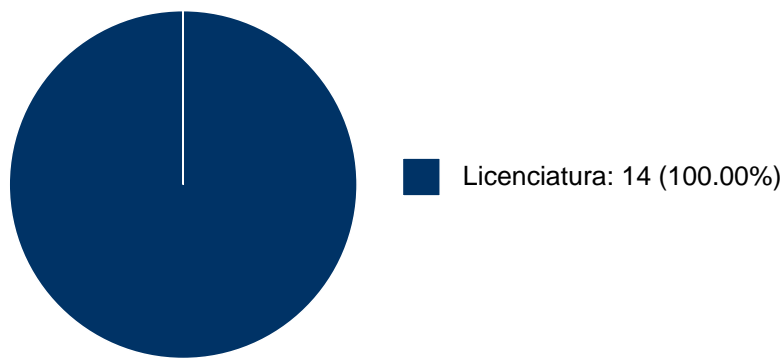

DOCENCIA IMPARTIDA

Histórico de docencia

#	Nivel titulación	Asignatura	Entidad	Alumnos	Semestre
1	Licenciatura	APLIC.ESTADIS.PARA INVEST.EN COMUN.	Facultad de Estudios Superiores "Acatlán"	48	2022-2
2	Licenciatura	INVESTIGACION CUANTITATIVA	Facultad de Estudios Superiores "Acatlán"	48	2022-1
3	Licenciatura	DESARROLLO DEL PENSAMIENTO CRITICO	Facultad de Estudios Superiores "Acatlán"	50	2022-1
4	Licenciatura	DESARROLLO DEL PENSAMIENTO CRITICO	Facultad de Estudios Superiores "Acatlán"	50	2022-1
5	Licenciatura	APLIC.ESTADIS.PARA INVEST.EN COMUN.	Facultad de Estudios Superiores "Acatlán"	43	2021-2
6	Licenciatura	INVESTIGACION CUANTITATIVA	Facultad de Estudios Superiores "Acatlán"	44	2021-1
7	Licenciatura	DESARROLLO DEL PENSAMIENTO CRITICO	Facultad de Estudios Superiores "Acatlán"	50	2021-1
8	Licenciatura	DESARROLLO DEL PENSAMIENTO CRITICO	Facultad de Estudios Superiores "Acatlán"	52	2021-1
9	Licenciatura	APLIC.ESTADIS.PARA INVEST.EN COMUN.	Facultad de Estudios Superiores "Acatlán"	46	2020-2
10	Licenciatura	INVESTIGACION CUANTITATIVA	Facultad de Estudios Superiores "Acatlán"	44	2020-1
11	Licenciatura	APLIC.ESTADIS.PARA INVEST.EN COMUN.	Facultad de Estudios Superiores "Acatlán"	47	2019-2
12	Licenciatura	INVESTIGACION CUANTITATIVA	Facultad de Estudios Superiores "Acatlán"	46	2019-1