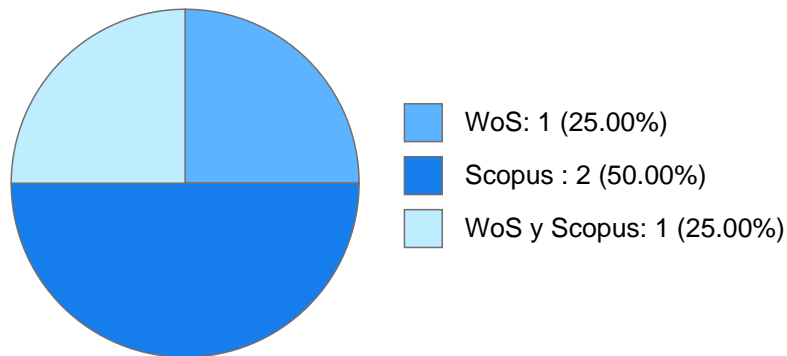

DOCUMENTOS EN REVISTAS

Histórico de Documentos

#	Título	Autores	Revista	Año
1	Biomass and carbon storage in a continental wetland in Cuitzeo, Michoacan, Mexico	SALLY SUSANA PAREDES GARCIA ERICK DE LA BARRERA MONTPELLIER FELIPE FRANCISCO GARCIA OLIVA et al.	TECNOLOGIA Y CIENCIAS DEL AGUA	2021
2	Edaphic microbial CO2 in a forest of Abies religiosa (Kunth) Schltdl. & Cham. In Mexico City	MARIA GUADALUPE BARAJAS GUZMAN DULCE CAROLINA HERNANDEZ ROSALES SALLY SUSANA PAREDES GARCIA et al.	Revista Mexicana De Ciencias Forestales	2020