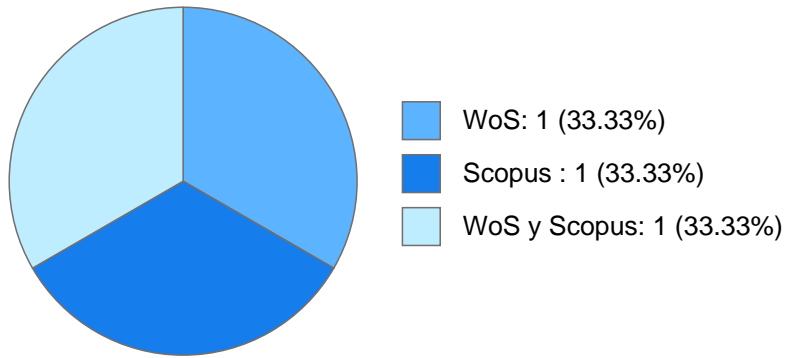

Estímulos, programas, premios y reconocimientos

No cuenta con estímulos, programas, premios y reconocimientos

MARIA GUADALUPE LIRA LEDESMA

DOCUMENTOS EN REVISTAS

Histórico de Documentos

#	Título	Autores	Revista	Año
1	Can indigenous transborder migrants affect environmental governance in their communities of origin? Evidence from Mexico	MARIA GUADALUPE LIRA LEDESMA Robson, James P. Klooster, Daniel J.	POPULATION AND ENVIRONMENT	2016

MARIA GUADALUPE LIRA LEDESMA

LIBROS Y CAPITULOS CON ISBN

Obras con registro ISBN

■ Libros completos: 2 (100.00%)

#	Título	Autores	Alcance	Año	ISBN
1	Geografía y ambiente desde lo local	YADIRA MIREYA MENDEZ LEMUS JOSE ANTONIO VIEYRA MEDRANO MARIA ISABEL RAMIREZ RAMIREZ et al.	Libro Completo	2019	9786073017398
2	Geografía y ambiente desde lo local	YADIRA MIREYA MENDEZ LEMUS JOSE ANTONIO VIEYRA MEDRANO MARIA ISABEL RAMIREZ RAMIREZ et al.	Libro Completo	2019	9786073017916