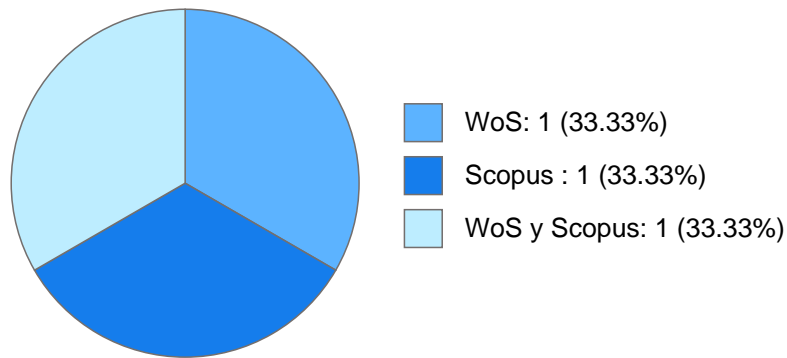

DOCUMENTOS EN REVISTAS

Histórico de Documentos

#	Título	Autores	Revista	Año
1	Merged phytosociological and geographical approach for multiple scale vegetation mapping as a baseline for public environmental policy in Mexico	JOSE ALEJANDRO VELAZQUEZ MONTES JEAN FRANCOIS RAYMOND MARIE MAS CAUSSEL JOSE ARNULFO BLANCO GARCIA et al.	APPLIED VEGETATION SCIENCE	2021