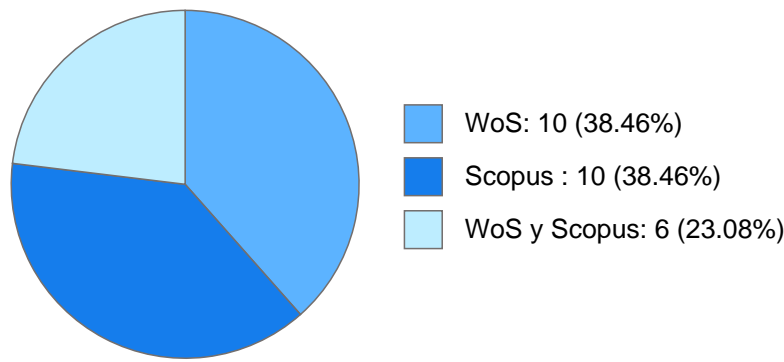

ANA SOFIA MONROY SAIS

DOCUMENTOS EN REVISTAS

Histórico de Documentos

#	Título	Autores	Revista	Año
1	Smallholder farmers? diverse values in maize landrace conservation: A case study from Chiapas, Mexico	ANA SOFIA MONROY SAIS MARTA ASTIER CALDERON NANCY GALVEZ REYES et al.	JOURNAL OF RURAL STUDIES	2024
2	Geographic and epistemic pluralism in the sources of evidence informing international environmental science-policy platforms: lessons learnt from the IPBES values assessment	LOUISE GUIBRUNET DAVID GONZALEZ JIMENEZ GABRIELA ARROYO ROBLES et al.	Global Sustainability	2024
3	Human management of ongoing evolutionary processes in agroecosystems	ANA LAURA WEGIER BRIUOLO ANA SOFIA MONROY SAIS NANCY GALVEZ REYES et al.	Plants People Planet	2024
4	Diverse values of nature for sustainability	PATRICIA BALVANERA LEVY DAVID GONZALEZ JIMENEZ EFRAIN LAZOS OCHOA et al.	Nature	2023
5	The role of power in leveraging the diverse values of nature for transformative change	ELENA LAZOS CHAVERO ANA SOFIA MONROY SAIS Arias-Arévalo P. et al.	Current Opinion In Environmental Sustainability	2023
6	Exploring the complexity of smallholders' intense use of glyphosate in maize crops from South Mexico: Remarks for an ongoing agroecological transition	ANA SOFIA MONROY SAIS MARTA ASTIER CALDERON GERMAN WIES et al.	Frontiers In Sustainable Food Systems	2022