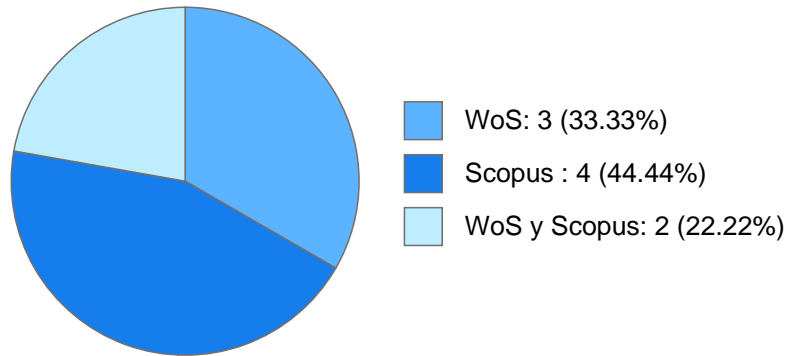

DOCUMENTOS EN REVISTAS

Histórico de Documentos

#	Título	Autores	Revista	Año
1	Hurricane Otis: the costliest and strongest hurricane at landfall on record in Mexico	JORGE LUIS GARCIA FRANCO OCTAVIO GOMEZ RAMOS CHRISTIAN DOMINGUEZ SARMIENTO	Weather	2024
2	A Global Multi-Source Tropical Cyclone Precipitation (MSTCP) Dataset	JORGE LUIS GARCIA FRANCO Gabriel Morin Mathieu Boudreault	Scientific Data	2024
3	Revisiting mechanisms of the Mesoamerican Midsummer drought	JORGE LUIS GARCIA FRANCO DAVID KENTON ADAMS Chadwick R. et al.	CLIMATE DYNAMICS	2023
4	Variability of the Mixed-Layer Height Over Mexico City	JORGE LUIS GARCIA FRANCO WOLFGANG MICHAEL HELMUT STREMME ALEJANDRO BEZANILLA MORLOT et al.	BOUNDARY-LAY ER METEOROLOGY	2018