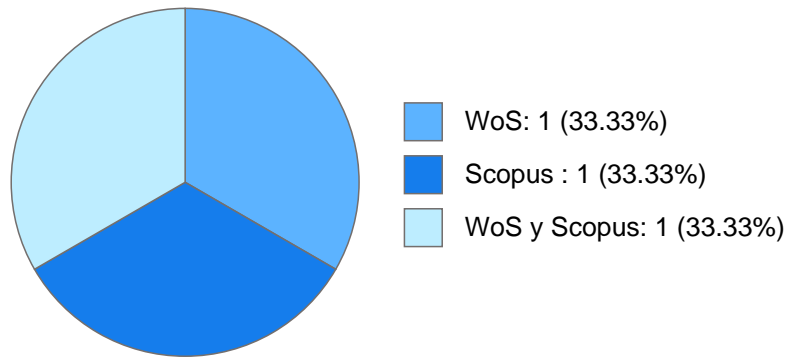

JESUS ERNESTO CARRO MARTINEZ

DOCUMENTOS EN REVISTAS

Histórico de Documentos

#	Título	Autores	Revista	Año
1	A smooth transition towards a Tracy-Widom distribution for the largest eigenvalue of interacting k-body fermionic embedded Gaussian ensembles	JESUS ERNESTO CARRO MARTINEZ LUIS BENET FERNANDEZ ISAAC PEREZ CASTILLO	JOURNAL OF STATISTICAL MECHANICS-THEORY AND EXPERIMENT	2023