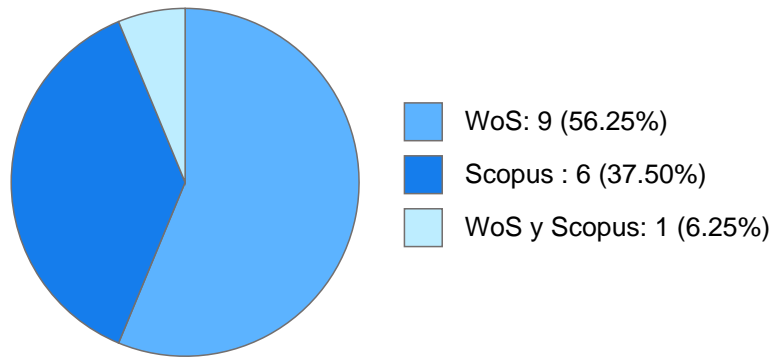

MARTHA ATZIN BAHENA PEREZ

DOCUMENTOS EN REVISTAS

Histórico de Documentos

#	Título	Autores	Revista	Año
1	Asymmetrical Exchange of Information and Natural Resources at the Border of the Kingdom of Guatemala: The Case of Verapaz, Sixteenth Century	MARTHA ATZIN BAHENA PEREZ	HISTORIA CRITICA	2025
2	"Bad Interpreters and Scheming Tongues": Nahuatl and Chiapanec in a Lawsuit over Cacicazgos and Tribute in Chiapan, 1547	MARTHA ATZIN BAHENA PEREZ	Ethnohistory	2025
3	TERRITORIALISING WITH IMAGES: DOCUMENTARY DYNAMICS AND ACTORS IN POLITICAL COMMUNICATION BETWEEN SANTIAGO DE GUATEMALA AND THE KING'S COURT	MARTHA ATZIN BAHENA PEREZ	Magallanica-R evista De Historia Moderna	2025
4	Gudrun HildeGard loHmeyer lindner Gudrun lenkersdorf (1929?2023)	MARTHA ATZIN BAHENA PEREZ	ESTUDIOS DE CULTURA MAYA	2024
5	Sobornos, derramas y ocultamientos: pueblos de indios y control de los recursos locales en la alcaldía mayor de Chiapa, 1580-1616	MARTHA ATZIN BAHENA PEREZ	ANUARIO DE ESTUDIOS AMERICANOS	2024
6	Conectar conquistas. Circulación de intérpretes en la configuración de fronteras lingüísticas, siglo XVI	MARTHA ATZIN BAHENA PEREZ	Prohistoria (Rosario. En línea)	2023