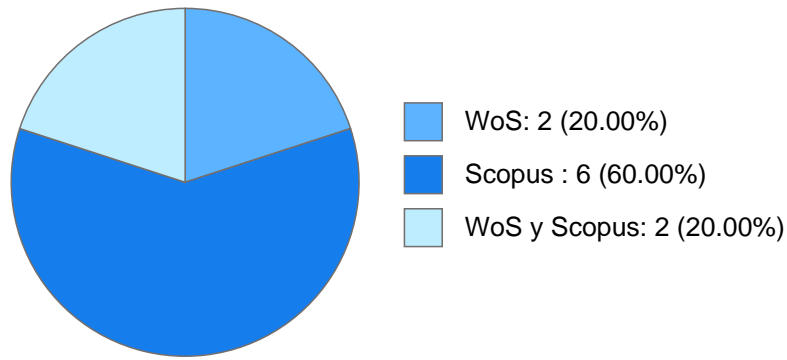

MA. DE LOS ANGELES IRMA CARDENAS SORIANO

DOCUMENTOS EN REVISTAS

Histórico de Documentos

#	Título	Autores	Revista	Año
1	Diversity and distribution of mosses in the state of Hidalgo, Mexico	CLAUDIO DELGADILLO MOYA JOSE LUIS VILLASEÑOR RIOS MA. DE LOS ANGELES IRMA CARDENAS SORIANO et al.	Revista Mexicana De Biodiversidad	2014
2	Mosses of Los Marmoles National Park, Hidalgo, Mexico	CLAUDIO DELGADILLO MOYA MA. DE LOS ANGELES IRMA CARDENAS SORIANO Manuel Galvez-Aguilar, Victor et al.	Boletín De La Sociedad Botánica De México	2011
3	The Lacandon Forest (Chiapas, Mexico): A benchmark area for tropical mosses	MA. DE LOS ANGELES IRMA CARDENAS SORIANO Delgadillo M.C.	Bryologist	2002
4	Multiplicity distribution and spectra of negatively charged hadrons in Au + Au collisions at $\sqrt{s_{NN}} = 130$ GeV	MA. DE LOS ANGELES IRMA CARDENAS SORIANO FRANCISCO MIGUEL DE JESUS CASTRO MARTINEZ GUY PAIC et al.	PHYSICAL REVIEW LETTERS	2001
5	Observations on moss succession on Paricutin Volcano, Mexico	CLAUDIO DELGADILLO MOYA MA. DE LOS ANGELES IRMA CARDENAS SORIANO	Bryologist	1995
6	Lorentziella imbricata and Oreoweisia delgadilloi in Mexico	MA. DE LOS ANGELES IRMA CARDENAS SORIANO Delgadillo M.C.	Bryologist	1994