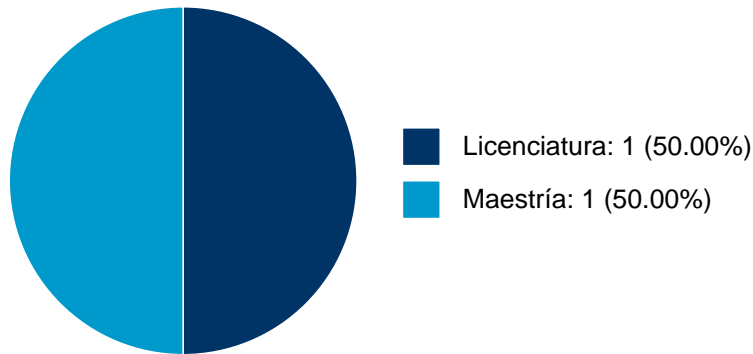

PARTICIPACIÓN EN TESIS

Histórico de Colaboraciones en Tesis

#	Título del documento	Tipo de Tesis	Sinodales	Autores	Entidad	Año
1	Análisis de la expresión de C-FOS en diversas regiones cerebrales en ratas con tolerancia farmacológica y asociativa a los efectos ansiolíticos del diazepam	Tesis de Licenciatura	SARA EUGENIA CRUZ MORALES,	NORMA LAURA GARCIA SALDIVAR, FLORENCIO MIRANDA HERRERA, et al.	Facultad de Estudios Superiores "Iztacala",	2015
2	Efectos del midazolam sobre la adquisición y consolidación de la memoria	Tesis de Maestría	JOSE CRISTOBAL PEDRO ARRIAGA Y RAMIREZ,	ROSALVA CABRERA CASTAÑÓN, SARA EUGENIA CRUZ MORALES, et al.	Facultad de Estudios Superiores "Iztacala",	2013