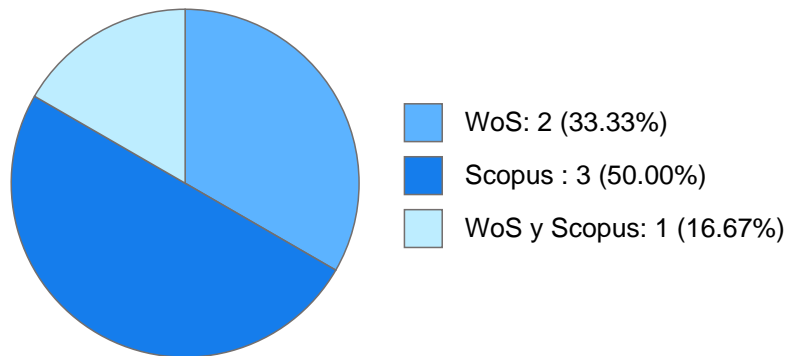

DOCUMENTOS EN REVISTAS

Histórico de Documentos

#	Título	Autores	Revista	Año
1	The effect of stress on acquisition and consolidation of object recognition memory in rats	MARIA REYES ALTAGRACIA GONZALEZ LOPEZ NORMA LAURA GARCIA SALDIVAR JOSE CRISTOBAL PEDRO ARRIAGA Y RAMIREZ et al.	Revista Mexicana De Neurociencia	2019
2	Acute effects of restraint, shock and training in the elevated t-maze on noradrenaline and serotonin systems of the prefrontal cortex	NORMA LAURA GARCIA SALDIVAR MARIA REYES ALTAGRACIA GONZALEZ LOPEZ JUANA MONROY MORENO et al.	ACTA COLOMBIANA DE PSICOLOGIA	2014
3	Acute restriction impairs memory in the elevated T-maze (ETM) and modifies serotonergic activity in the dorsolateral striatum	SARA EUGENIA CRUZ MORALES NORMA LAURA GARCIA SALDIVAR Maria Reyes Gonzalez Lopez et al.	BEHAVIOURAL BRAIN RESEARCH	2008
4	Modulation of striatal gabergic activity on the scopolamine induced amnesia [Modulación de la Actividad Gabaérgica del Estriado sobre la Amnesia Inducida por Escopolamina]	MARIA REYES ALTAGRACIA GONZALEZ LOPEZ NORMA LAURA GARCIA SALDIVAR JOSE GUADALUPE GOMEZ ROMERO et al.	REVISTA MEXICANA DE PSICOLOGIA	2003