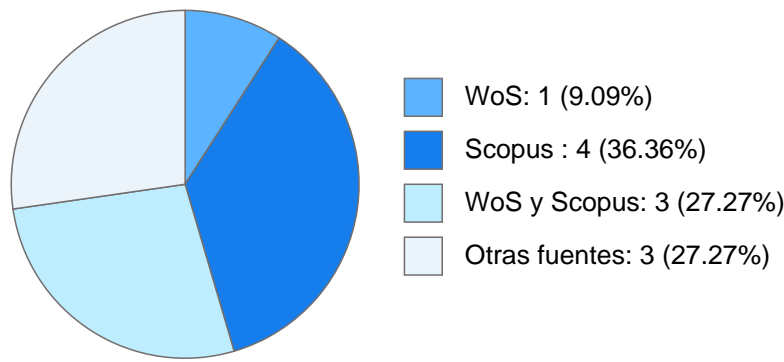

RENATE MARGARETE JOHANNA MARSISKE SCHULTE

DOCUMENTOS EN REVISTAS

Histórico de Documentos

#	Título	Autores	Revista	Año
1	"La juventud desinteresada y pura": El movimiento estudiantil en la Universidad de Córdoba, Argentina, 1918	RENATE MARGARETE JOHANNA MARSISKE SCHULTE	Perfiles Educativos	2018
2	Comparison of Two Scaffolds (One Biologic and One Synthetic) Seeded with Equine Mesenchymal Stem Cells Stimulated for the Generation of Hyaline Cartilage	RENATE MARGARETE JOHANNA MARSISKE SCHULTE Gomez-Garcia, R. Berebichez-Fridman, R. et al.	Tissue Engineering Part A	2016
3	La universidad latinoamericana del siglo XX: una aproximación	RENATE MARGARETE JOHANNA MARSISKE SCHULTE	Universidades (México, D.F.)	2015
4	Ecós de la primera Feria del Libro del Palacio de Minería y el proyecto editorial vasconcelista	RENATE MARGARETE JOHANNA MARSISKE SCHULTE	Perfiles Educativos	2013
5	Echoes of the first Palace Book Fair Mining and publishing project vasconcelos	RENATE MARGARETE JOHANNA MARSISKE SCHULTE	Perfiles Educativos	2013
6	Universidad pública y autonomía en América Latina	RENATE MARGARETE JOHANNA MARSISKE SCHULTE	Malaidea	2012
7	La Autonomía Universitaria. Una visión histórica y Latinoamericana	RENATE MARGARETE JOHANNA MARSISKE SCHULTE	Perfiles Educativos	2010