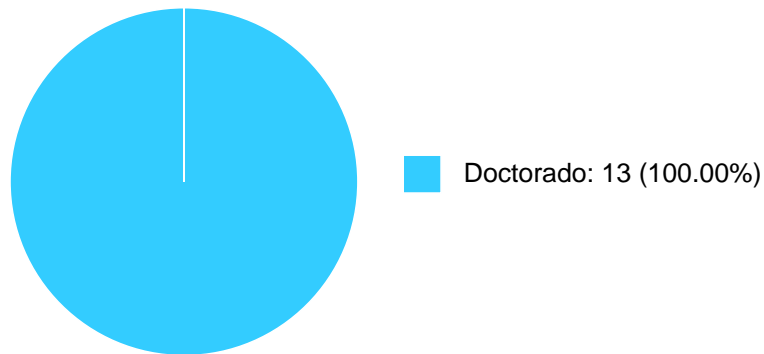

RENATE MARGARETE JOHANNA MARSISKE SCHULTE

TUTORIAS EN POSGRADO

Histórico de tutorías en posgrado

#	Entidad	Nivel	Plan de estudios	Año	Semestre
1	Facultad de Filosofía y Letras	Doctorado	Doctorado en Pedagogía	2019	2020-1
2	Facultad de Filosofía y Letras	Doctorado	Doctorado en Pedagogía	2018	2018-2
3	Facultad de Filosofía y Letras	Doctorado	Doctorado en Pedagogía	2017	2017-2
4	Facultad de Filosofía y Letras	Doctorado	Doctorado en Pedagogía	2017	2018-1
5	Facultad de Filosofía y Letras	Doctorado	Doctorado en Pedagogía	2016	2017-1
6	Facultad de Filosofía y Letras	Doctorado	Doctorado en Pedagogía	2016	2016-2
7	Facultad de Filosofía y Letras	Doctorado	Doctorado en Pedagogía	2015	2015-2
8	Facultad de Filosofía y Letras	Doctorado	Doctorado en Pedagogía	2015	2016-1
9	Facultad de Filosofía y Letras	Doctorado	Doctorado en Pedagogía	2014	2014-2
10	Facultad de Filosofía y Letras	Doctorado	Doctorado en Pedagogía	2014	2015-1
11	Facultad de Filosofía y Letras	Doctorado	Doctorado en Pedagogía	2013	2013-2
12	Facultad de Filosofía y Letras	Doctorado	Doctorado en Pedagogía	2013	2014-1