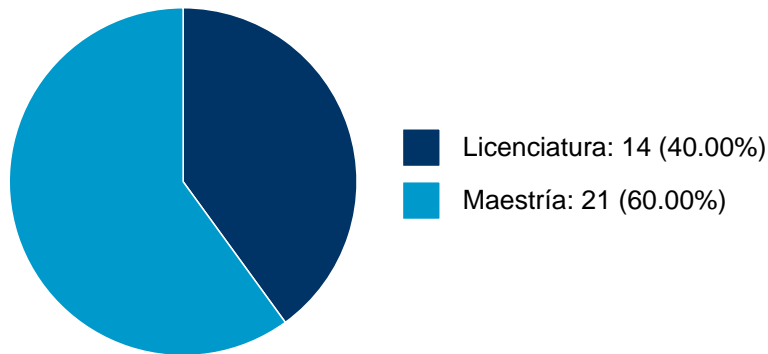

RENATE MARGARETE JOHANNA MARSISKE SCHULTE

DOCENCIA IMPARTIDA

Histórico de docencia

#	Nivel titulación	Asignatura	Entidad	Alumnos	Semestre
1	Maestría	ACTIVIDAD ACADEMICA DE INVESTIGACION - ACTORES SOCIALES DE LA EDUCACION,HISTORIA DE LOS MOVIMIENTOS ESTUDIANTILES EN AL	Facultad de Filosofía y Letras	1	2018-2
2	Maestría	SEMINARIO DE INTEGRACION	Facultad de Filosofía y Letras	1	2018-1
3	Maestría	SEMINARIO DE INTEGRACION	Facultad de Filosofía y Letras	1	2018-1
4	Maestría	SEMINARIO DE INTEGRACION	Facultad de Filosofía y Letras	1	2018-1
5	Maestría	SEMINARIO DE INTEGRACION-395930	Facultad de Filosofía y Letras	1	2017-1
6	Maestría	SEMINARIO DE INTEGRACION-395931	Facultad de Filosofía y Letras	1	2017-1
7	Maestría	SEMINARIO DE INTEGRACION-395932	Facultad de Filosofía y Letras	1	2017-1
8	Maestría	SEMINARIO DE INTEGRACION-395933	Facultad de Filosofía y Letras	1	2017-1
9	Maestría	ACTIVIDAD ACADEMICA DE INVESTIGACION - ACTORES SOCIALES DE LA EDUCACION	Facultad de Filosofía y Letras	1	2015-2
10	Maestría	ACTIVIDAD ACADEMICA DE INVESTIGACION - ACTORES SOCIALES DE LA EDUCACION	Facultad de Filosofía y Letras	1	2014-2