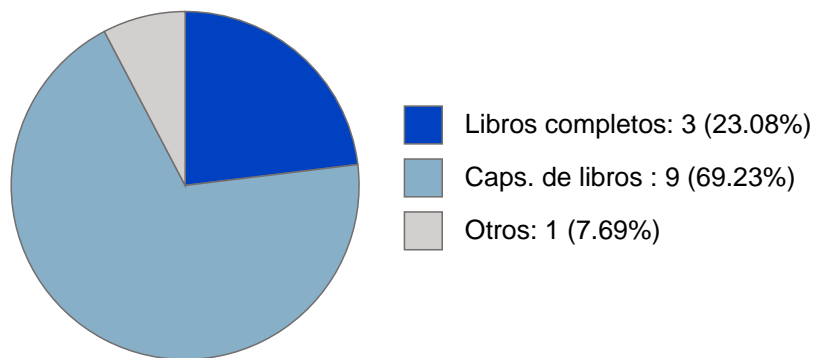

RENATE MARGARETE JOHANNA MARSISKE SCHULTE

LIBROS Y CAPITULOS CON ISBN

Obras con registro ISBN

#	Título	Autores	Alcance	Año	ISBN
1	Movimientos estudiantiles en la historia de América Latina V	MIGUEL ANGEL GUTIERREZ LOPEZ MARIA DE LOURDES ALVARADO Y MARTINEZ ESCOBAR RENATE MARGARETE JOHANNA MARSISKE SCHULTE	Libro Completo	2017	9786070291630
2	Movimientos estudiantiles en la historia de América Latina IV	RENATE MARGARETE JOHANNA MARSISKE SCHULTE	Libro Completo	2015	9786070263798
3	La Universidad de México en el siglo XX.: panorama general	RENATE MARGARETE JOHANNA MARSISKE SCHULTE	Capítulo de un Libro	2014	9789871498420
4	El viejo mundo y el nuevo mundo en la era del diálogo. Congreso FIEALC	RENATE MARGARETE JOHANNA MARSISKE SCHULTE	Proceedin gs Paper	2014	9786051361680
5	La Universidad de México en el siglo XX.: panorama general	RENATE MARGARETE JOHANNA MARSISKE SCHULTE	Capítulo de un Libro	2013	9789871498420
6	La Universidad Nacional: 1921-1929	RENATE MARGARETE JOHANNA MARSISKE SCHULTE	Capítulo de un Libro	2012	9786070228735