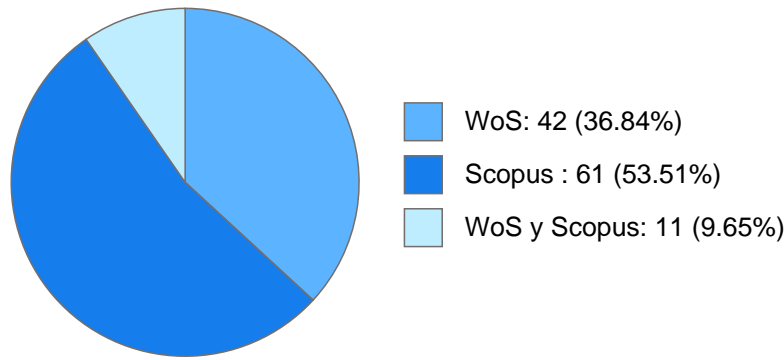

JOSE ALEJANDRO VELAZQUEZ MONTES

DOCUMENTOS EN REVISTAS

Histórico de Documentos

#	Título	Autores	Revista	Año
1	Vegetation classification in the Neotropics ? Novel insights from Latin America and the Caribbean	JOSE ALEJANDRO VELAZQUEZ MONTES Peyre G. Andrade B.O. et al.	Vegetation Classification and Survey	2024
2	BIOCLIMATIC DROUGHT AND ITS TRENDS IN CALIFORNIA STATE (U.S.)	JOSE ALEJANDRO VELAZQUEZ MONTES González-Pérez A. Álvarez-Esteban R. et al.	ECOLOGICAL INDICATORS	2023
3	Participatory Landscape Conservation: A Case Study of a Seasonally Dry Tropical Forest in Michoacan, Mexico	NEYRA SOSA GUTIERREZ JOSE ALEJANDRO VELAZQUEZ MONTES Torres A. et al.	Land	2023
4	EMERGING ENVIRONMENTAL SCIENCES, ROOTS AND TRANSDISCIPLINARY CHALLENGES	JOSE ALEJANDRO VELAZQUEZ MONTES	Interciencia	2023
5	Species distribution modeling as an approach to studying the processes of landscape domestication in central southern Mexico	CLOE XOCHITL PEREZ VALLADARES ANA ISABEL MORENO CALLES JEAN FRANCOIS RAYMOND MARIE MAS CAUSSEL et al.	LANDSCAPE ECOLOGY	2022
6	Using Ultraconserved Elements to Unravel Lagomorph Phylogenetic Relationships	ALBERTO KEN OYAMA NAKAGAWA LIVIA SOCORRO LEON PANIAGUA Alicia Mastretta Yanes et al.	JOURNAL OF MAMMALIAN EVOLUTION	2022