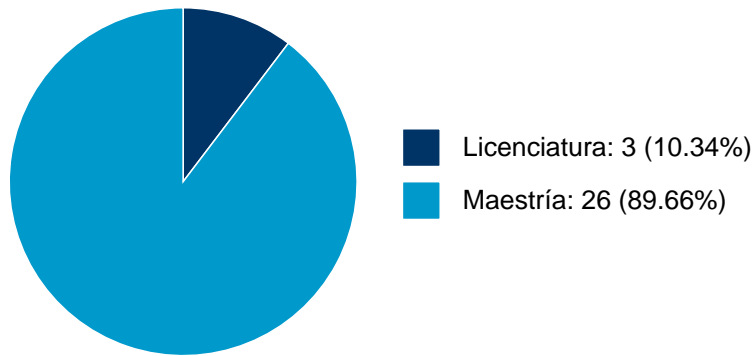

JOSE ALEJANDRO VELAZQUEZ MONTES

JOSE ALEJANDRO VELAZQUEZ MONTES

DOCENCIA IMPARTIDA

Histórico de docencia

#	Nivel titulación	Asignatura	Entidad	Alumnos	Semestre
1	Licenciatura	ECOLOGIA DE PAISAJES AGROFORESTALES	Escuela Nacional de Estudios Superiores, Unidad Morelia, Michoacán	17	2024-1
2	Maestría	ECOGEOGRAFÍA	Facultad de Filosofía y Letras	1	2023-2
3	Licenciatura	ECOLOGIA DE PAISAJES AGROFORESTALES	Escuela Nacional de Estudios Superiores, Unidad Morelia, Michoacán	12	2023-1
4	Maestría	ECOGEOGRAFÍA	Facultad de Filosofía y Letras	1	2023-1
5	Maestría	ECOGEOGRAFÍA	Facultad de Filosofía y Letras	2	2022-2
6	Maestría	ECOGEOGRAFÍA	Facultad de Filosofía y Letras	2	2021-2
7	Maestría	ECOGEOGRAFÍA	Facultad de Filosofía y Letras	13	2019-2
8	Maestría	TRABAJO DE INVESTIGACIÓN IV	Facultad de Ciencias	1	2019-1
9	Maestría	TRABAJO DE INVESTIGACION III	Facultad de Ciencias	1	2018-2
10	Maestría	ECOGEOGRAFIA	Facultad de Filosofía y Letras	6	2018-2
11	Maestría	TRABAJO DE INVESTIGACIÓN II	Facultad de Ciencias	1	2017-2
12	Maestría	ECOGEOGRAFÍA	Facultad de Filosofía y Letras	8	2017-2