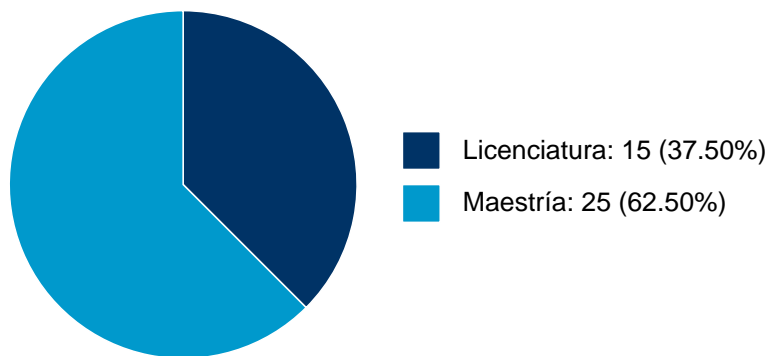

DOCENCIA IMPARTIDA

Histórico de docencia

#	Nivel titulación	Asignatura	Entidad	Alumnos	Semestre
1	Maestría	TEMAS SELECTOS ASPECTOS PRÁCT. PARA EL ESTUD. DE LA ESTRUCT. Y DIVERS. EN BOSQUES, CON FINES DE SU CONSERVACIÓN	Facultad de Ciencias	0	2023-2
2	Maestría	TEMAS SELECTOS ASPECTOS PRÁCT. PARA EL ESTUD. DE LA ESTRUCT. Y DIVERS. EN BOSQUES, CON FINES DE SU CONSERVACIÓN	Facultad de Ciencias	3	2023-1
3	Maestría	TEMAS SELECTOS	Facultad de Ciencias	2	2022-2
4	Maestría	TEMAS SELECTOS	Facultad de Ciencias	5	2022-1
5	Licenciatura	TALLER INVEST.CIENCIAS AMBIENTS.II	Facultad de Ciencias	3	2021-1
6	Licenciatura	TALLER INVEST.CIENCIAS ATMOSFER.II	Facultad de Ciencias	1	2021-1
7	Licenciatura	TALLER INVEST.CIENCIAS AMBIENTS.I	Facultad de Ciencias	4	2020-2
8	Licenciatura	TALLER INVEST.CIENCIAS ATMOSFER.I	Facultad de Ciencias	1	2020-2
9	Licenciatura	TALLER INVEST.CIENCIAS AMBIENTS.II	Facultad de Ciencias	6	2019-2
10	Licenciatura	TALLER INVEST.CIENCIAS AMBIENTS.I	Facultad de Ciencias	7	2019-1
11	Maestría	TRABAJO DE INVESTIGACIÓN IV	Facultad de Ciencias	1	2019-1
12	Maestría	TRABAJO DE INVESTIGACIÓN IV	Facultad de Ciencias	1	2019-1
13	Maestría	TRABAJO DE INVESTIGACION IV	Facultad de Ciencias	1	2018-2
14	Licenciatura	TALLER INVEST.CIENCIAS AMBIENTS.II	Facultad de Ciencias	5	2018-2
15	Maestría	TRABAJO DE INVESTIGACIÓN III	Facultad de Ciencias	1	2018-2
16	Maestría	TRABAJO DE INVESTIGACIÓN III	Facultad de Ciencias	1	2018-2
17	Maestría	TRABAJO DE INVESTIGACION III	Facultad de Ciencias	1	2018-1