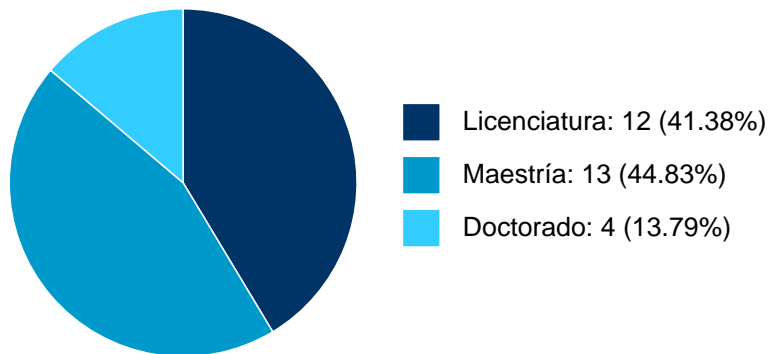

ROSA IRMA TREJO VAZQUEZ

PARTICIPACIÓN EN PROYECTOS

Histórico de participación en proyectos

#	Nombre	Participantes	Fuente	Fecha inicio	Fecha fin
1	Capacidades locales para enfrentar el deterioro y el cambio climático en un contexto comunitario en la Sierra Juárez, Oaxaca, México	ROSA IRMA TREJO VAZQUEZ	Recursos PAPIIT	01-01-2016	01-01-2018
2	Servicios de los ecosistemas, el cambio climático y la participación social.	ROSA IRMA TREJO VAZQUEZ	Recursos PAPIIT	01-01-2018	31-12-2020
3	Apropiación social del conocimiento y valoración de los servicios ecosistémicos.	ROSA IRMA TREJO VAZQUEZ	Recursos PAPIIT	01-01-2021	31-12-2022

PARTICIPACIÓN EN TESIS

Histórico de Colaboraciones en Tesis

#	Título del documento	Tipo de Tesis	Sinodales	Autores	Entidad	Año
1	Cálculo de intercepción de precipitación por tipo de vegetación empleando análisis espacial en el municipio de Santa María Yavesía Oaxaca	Tesis de Doctorado	ROSA IRMA TREJO VAZQUEZ,	Fernández Vargas, Tania,	Instituto de Geografía,	2021
2	Las microcuencas como una estrategia de análisis espacial en la identificación de zonas prioritarias para la conservación bajo el enfoque de servicios ecosistémicos, en la Sierra Norte de Oaxaca	Tesis de Maestría	ROSA IRMA TREJO VAZQUEZ,	Trinidad Lora, Karina,	Instituto de Geografía,	2021
3	Efecto altitudinal y climático sobre el daño foliar en <i>Arbutus xalapensis</i> Kunth (<i>Ericaceae</i>) en la Sierra de Juárez, Oaxaca, México	Tesis de Licenciatura	ROSA IRMA TREJO VAZQUEZ,	Matías Aquino, Monserrat de,	Instituto de Geografía,	2018