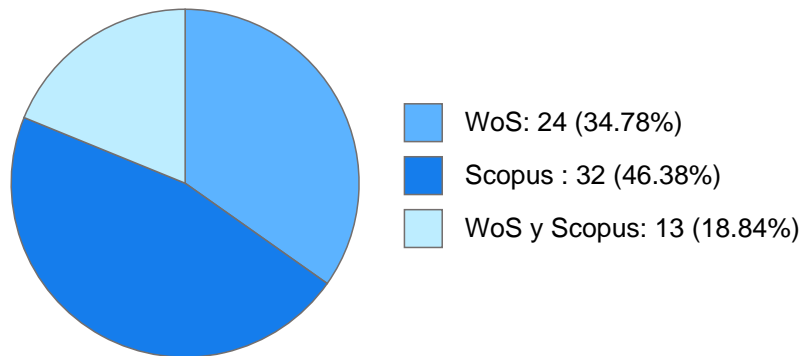

DOCUMENTOS EN REVISTAS

Histórico de Documentos

#	Título	Autores	Revista	Año
1	Aplicación de diferentes tipos de datos en el modelado de la distribución de especies arbóreas en México	ERICK EDUARDO GUTIERREZ ESTRADA ROSA IRMA TREJO VAZQUEZ	Colombia forestal	2023
2	Indigenous Traditional Knowledge on Wild Edible Mushrooms: Cultural Significance, Extraction Practices, and Factors Leading to Changes in Their Abundance in Central Mexico	ROSA IRMA TREJO VAZQUEZ MARIA FERNANDA FIGUEROA DIAZ ESCOBAR JOAQUIN CIFUENTES BLANCO et al.	JOURNAL OF ETHNOBIOLOGY	2023
3	Temporal and spatial variations of propagule deposition in the riparian zones of mountain rivers	ROSA IRMA TREJO VAZQUEZ Flores-Galicia N.	RIVER RESEARCH AND APPLICATIONS	2023
4	La respuesta de <i>Abies hickelii</i> a los factores ambientales en el sur de México	ROSA IRMA TREJO VAZQUEZ Gutiérrez E.	Madera Y Bosques	2023
5	Tree and shrub recruitment under environmental disturbances in temperate forests in the south of Mexico	ROSA IRMA TREJO VAZQUEZ Gutiérrez E.	BOTANICAL STUDIES	2022
6	Diversity, ecology, and vulcanism: bird assemblages of the Colima Volcanic Complex, Mexico	ROSA IRMA TREJO VAZQUEZ ADOLFO GERARDO NAVARRO SIGUENZA Luis Enrique Sanchez-Ramos et al.	Revista Mexicana De Biodiversidad	2022
7	Weather stations and dendroclimatic studies in Mexico: Which station to choose?	ROSA IRMA TREJO VAZQUEZ Gutiérrez E. Bucio C. et al.	Madera Y Bosques	2022