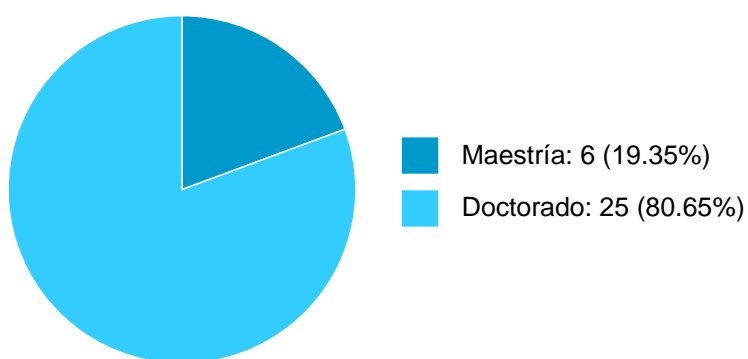

TUTORIAS EN POSGRADO

Histórico de tutorías en posgrado

#	Entidad	Nivel	Plan de estudios	Año	Semestre
1	Instituto de Geografía	Maestría	Maestría en Geografía	2021	2021-2
2	Instituto de Geología	Doctorado	Doctorado en Ciencias Biológicas	2020	2020-2
3	Instituto de Geología	Doctorado	Doctorado en Ciencias Biológicas	2020	2020-2
4	Instituto de Geología	Doctorado	Doctorado en Ciencias Biológicas	2019	2019-2
5	Instituto de Geología	Doctorado	Doctorado en Ciencias Biológicas	2019	2020-1
6	Instituto de Geología	Doctorado	Doctorado en Ciencias Biológicas	2018	2018-2
7	Instituto de Geología	Doctorado	Doctorado en Ciencias Biológicas	2018	2019-1
8	Instituto de Geología	Doctorado	Doctorado en Ciencias Biológicas	2018	2018-2
9	Instituto de Geología	Doctorado	Doctorado en Ciencias Biológicas	2017	2017-2
10	Instituto de Geología	Doctorado	Doctorado en Ciencias Biológicas	2017	2018-1
11	Facultad de Filosofía y Letras	Maestría	Maestría en Geografía	2017	2017-2
12	Instituto de Geología	Doctorado	Doctorado en Ciencias Biológicas	2017	2017-2
13	Instituto de Geología	Doctorado	Doctorado en Ciencias Biológicas	2017	2018-1
14	Instituto de Geología	Doctorado	Doctorado en Ciencias Biológicas	2016	2017-1
15	Instituto de Geología	Doctorado	Doctorado en Ciencias Biológicas	2016	2016-2
16	Instituto de Geología	Doctorado	Doctorado en Ciencias Biológicas	2016	2017-1
17	Instituto de Geología	Doctorado	Doctorado en Ciencias Biológicas	2015	2015-2
18	Instituto de Geología	Doctorado	Doctorado en Ciencias Biológicas	2015	2016-1
19	Facultad de Filosofía y Letras	Doctorado	Doctorado en Geografía	2015	2015-2
20	Facultad de Filosofía y Letras	Doctorado	Doctorado en Geografía	2014	2014-2