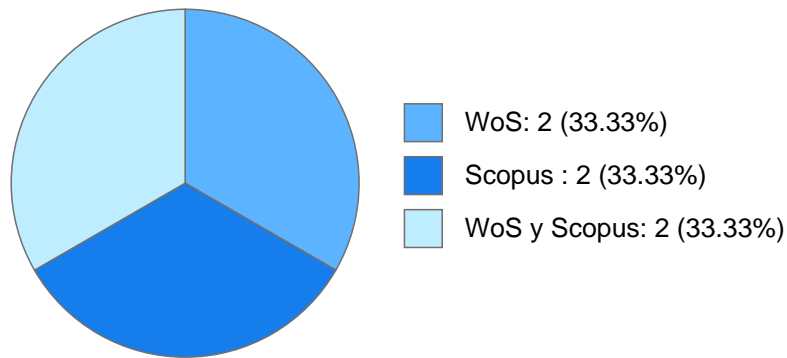

DOCUMENTOS EN REVISTAS

Histórico de Documentos

#	Título	Autores	Revista	Año
1	Biodiesel from waste cooking oil in Mexico City	CLAUDIA SHEINBAUM PARDO GUILLERMO ROBLES MORALES Sebastian Lelo de Larrea et al.	WASTE MANAGEMENT & RESEARCH	2015
2	Decomposition of energy consumption and CO2 emissions in Mexican manufacturing industries: Trends between 1990 and 2008	CLAUDIA SHEINBAUM PARDO Sergio Mora Perez GUILLERMO ROBLES MORALES	ENERGY FOR SUSTAINABLE DEVELOPMENT	2012