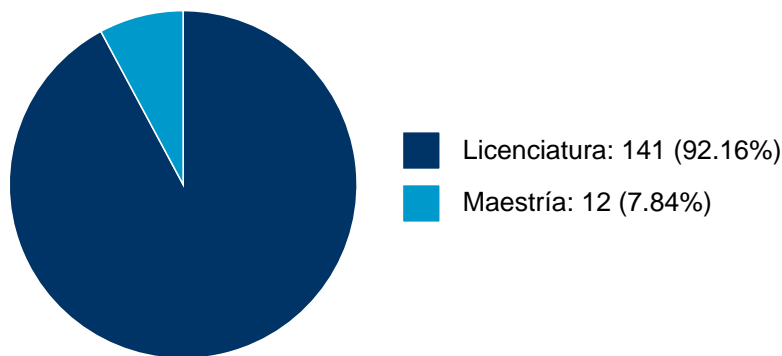

DOCENCIA IMPARTIDA

Histórico de docencia

#	Nivel titulación	Asignatura	Entidad	Alumnos	Semestre
1	Licenciatura	PRINCIPIOS DE PETROLOGIA	Escuela Nacional de Estudios Superiores, Unidad Morelia, Michoacán	10	2023-2
2	Licenciatura	GEOLOGIA DE MEXICO	Escuela Nacional de Estudios Superiores, Unidad Morelia, Michoacán	14	2023-2
3	Maestría	SEMINARIO DE INTEGRACIÓN PARA EL TRABAJO DE GRADO	Escuela Nacional de Estudios Superiores, Unidad Morelia, Michoacán	1	2023-2
4	Licenciatura	GEODINAMICA	Escuela Nacional de Estudios Superiores, Unidad Morelia, Michoacán	17	2023-2
5	Licenciatura	INTRODUCCION A LAS GEOCIENCIAS	Escuela Nacional de Estudios Superiores, Unidad Morelia, Michoacán	17	2023-1
6	Maestría	QUÍMICA - AVANCES Y DESARROLLOS EN QUÍMICA GENERAL	Escuela Nacional de Estudios Superiores, Unidad Morelia, Michoacán	2	2023-1
7	Licenciatura	TECNICAS DEL CAMPO	Escuela Nacional de Estudios Superiores, Unidad Morelia, Michoacán	1	2023-1