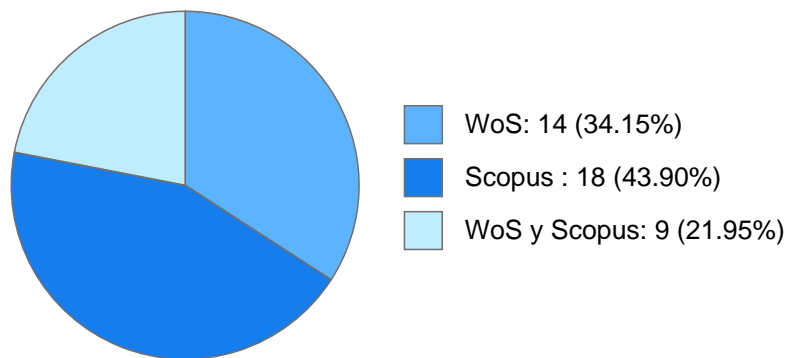

DOCUMENTOS EN REVISTAS

Histórico de Documentos

#	Título	Autores	Revista	Año
1	The Cuitzeo granitic xenolith: evidence of an Early Miocene magma plumbing system in central Mexico	MARIA DEL SOL HERNANDEZ BERNAL MARIA DEL CONSUELO MACIAS ROMO DANTE JAIME MORAN ZENTENO et al.	REVISTA MEXICANA DE CIENCIAS GEOLOGICAS	2021
2	Reassessment of the eruptive chronology of El Metate shield volcano (central-western Mexico) based on a comprehensive rock-magnetic, paleomagnetic and multi-approach paleointensity survey	MARIE NOELLE GUILBAUD AVTANDIL GOGICHAISHVILI FREDY RUBEN CEJUDO RUIZ et al.	QUATERNARY GEOCHRONOLOGY	2020
3	Heavy metal content estimation in the Mexico City Street dust: an inter-method comparison and Pb levels assessment during the last decade	JUAN MORALES RODRIGUEZ ANAHI AGUILERA PANTOJA FRANCISCO BAUTISTA ZUÑIGA et al.	Sn Applied Sciences	2020
4	Magnetic, Geochemical and Colorimetric Characterization of the Pottery from El Ocote (Aguascalientes, Mexico)	FREDY RUBEN CEJUDO RUIZ MARIA DEL SOL HERNANDEZ BERNAL FRANCISCO BAUTISTA ZUÑIGA et al.	ARQUEOLOGIA IBEROAMERICANA	2020
5	Magnetic and Geochemical Study of Pre-Hispanic Pottery from the Momposina Depression: Archaeometric Analysis in Northern South America	FREDY RUBEN CEJUDO RUIZ MARIA DEL SOL HERNANDEZ BERNAL AVTANDIL GOGICHAISHVILI et al.	ARQUEOLOGIA IBEROAMERICANA	2020