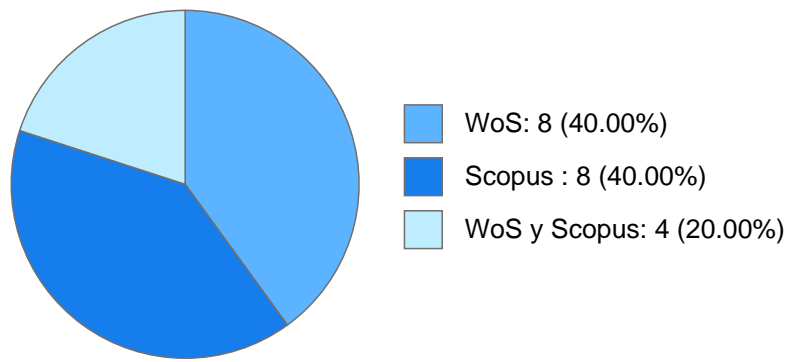

MARIA JOSEFINA HERNANDEZ LOZANO

DOCUMENTOS EN REVISTAS

Histórico de Documentos

#	Título	Autores	Revista	Año
1	Mega-urbanization, territorial fragmentation and social inequality in the Global South: The case of Mexico city and its city-region	ADRIAN GUILLERMO AGUILAR MARTINEZ MARIA JOSEFINA HERNANDEZ LOZANO	Applied Geography	2024
2	Correction to: The Antiepileptic Drug Levetiracetam Protects Against Quinolinic Acid-Induced Toxicity in the Rat Striatum (Neurotoxicity Research, (2018), 33, 4, (837-845), 10.1007/s12640-017-9836-4)	ANA LAURA COLIN GONZALEZ GABRIELA AGUILERA PORTILLO MARISOL MAYA LOPEZ et al.	NEUROTOXICITY RESEARCH	2023
3	Phylogeographic relationships and morphological evolution between cave and surface <i>Astyanax mexicanus</i> populations (De Filippi 1853) (Actinopterygii, Characidae)	MARIA JOSEFINA HERNANDEZ LOZANO RAMSES ALEJANDRO MIRANDA GAMBOA CLAUDIA PATRICIA ORNELAS GARCIA et al.	MOLECULAR ECOLOGY	2023
4	La reorientación de flujos migratorios en la ciudad-región. El caso de la Ciudad de México en la Región Centro	ADRIAN GUILLERMO AGUILAR MARTINEZ MARIA JOSEFINA HERNANDEZ LOZANO	EURE-REVISTA LATINOAMERICA NA DE ESTUDIOS URBANO REGIONALES	2018