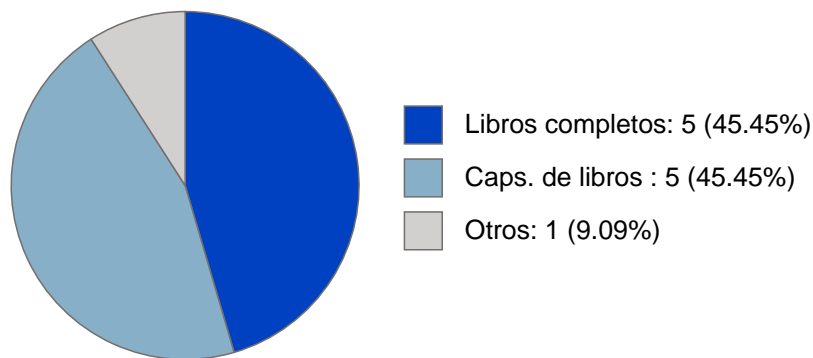

MARIA JOSEFINA HERNANDEZ LOZANO

LIBROS Y CAPITULOS CON ISBN

Obras con registro ISBN

#	Título	Autores	Alcance	Año	ISBN
1	Geografía y pobreza	FLOR MIREYA LOPEZ GUERRERO ADRIAN GUILLERMO AGUILAR MARTINEZ MARIA JOSEFINA HERNANDEZ LOZANO et al.	Libro Completo	2022	9786073058926
2	Vulnerabilidad socioterritorial en zonas metropolitanas de la Región Centro	ADRIAN GUILLERMO AGUILAR MARTINEZ IRMA ESCAMILLA HERRERA ALDO RICARDO CARRILLO JIMENEZ et al.	Libro Completo	2022	9786073071291
3	Efectos Sociodemográficos Y Socioeconómicos En El Desarrollo De La Población Frente A La Covid-19	MANUEL ORDORICA MELLADO NATHALY LLANES DIAZ IRENE REGINA CASIQUE RODRIGUEZ et al.	Libro Completo	2021	9786079681746
4	Pobreza, espacialidad y mapas: La Geografía de la Pobreza	MARIA JOSEFINA HERNANDEZ LOZANO	Capítulo de un Libro	2017	970322976X