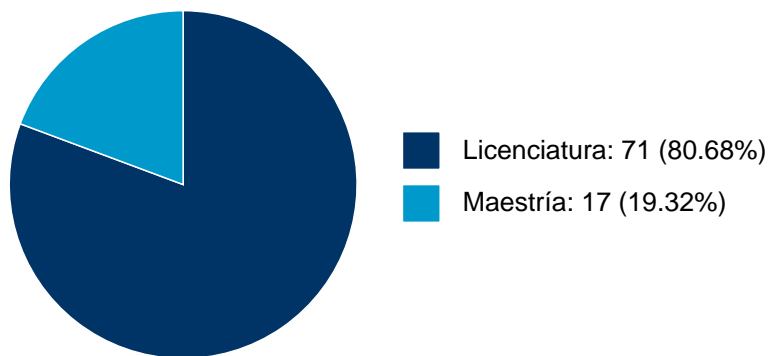

DOCENCIA IMPARTIDA

Histórico de docencia

#	Nivel titulación	Asignatura	Entidad	Alumnos	Semestre
1	Licenciatura	ECOLOGIA Y EVOLUCION	ESCUELA NACIONAL DE ESTUDIOS SUPERIORES, UNIDAD MÉRIDA, YUCATÁN	22	2022-1
2	Licenciatura	ECOLOGIA Y EVOLUCION	ESCUELA NACIONAL DE ESTUDIOS SUPERIORES, UNIDAD MÉRIDA, YUCATÁN	23	2021-1
3	Maestría	TRABAJO DE INVESTIGACIÓN I	Facultad de Ciencias	1	2019-2
4	Licenciatura	EPISTEMOLOGIA	Facultad de Medicina	20	2019-2
5	Licenciatura	TALLER NIVEL 2	Facultad de Ciencias	1	2019-1
6	Licenciatura	TALLER NIVEL 3	Facultad de Ciencias	2	2019-1
7	Licenciatura	ECOLOGIA Y EVOLUCION	ESCUELA NACIONAL DE ESTUDIOS SUPERIORES, UNIDAD MÉRIDA, YUCATÁN	29	2019-1
8	Licenciatura	TALLER NIVEL 2	Facultad de Ciencias	2	2018-2
9	Licenciatura	TALLER NIVEL 3	Facultad de Ciencias	1	2018-2
10	Licenciatura	TALLER NIVEL 4	Facultad de Ciencias	6	2018-2
11	Maestría	TRABAJO DE INVESTIGACION IV	Facultad de Ciencias	1	2018-2
12	Maestría	TRABAJO DE INVESTIGACION IV	Facultad de Ciencias	1	2018-2
13	Licenciatura	EPISTEMOLOGIA	Facultad de Medicina	25	2018-2
14	Maestría	TRABAJO DE INVESTIGACION III	Facultad de Ciencias	1	2018-1
15	Maestría	TRABAJO DE INVESTIGACION III	Facultad de Ciencias	1	2018-1
16	Licenciatura	TALLER NIVEL I	Facultad de Ciencias	4	2018-1
17	Licenciatura	TALLER NIVEL 4	Facultad de Ciencias	3	2018-1