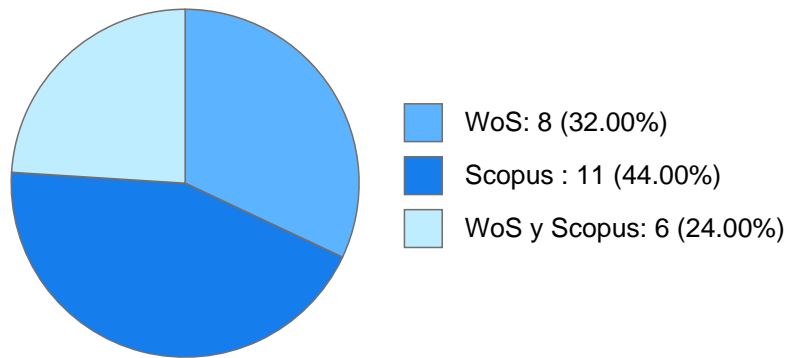

DOCUMENTOS EN REVISTAS

Histórico de Documentos

#	Título	Autores	Revista	Año
1	From one Darwin to another: Charles Darwin's annotations to Erasmus Darwin's 'The Temple of Nature'	EVA GUADALUPE HERNANDEZ AVILEZ ROSAURA RUIZ GUTIERREZ	HUMANITIES & SOCIAL SCIENCES COMMUNICATIONS	2023
2	The Evolutionary Thought of Jean-Baptiste Lamarck Why His Original Ideas Should Be Taught in Classrooms	RICARDO NOGUERA SOLANO JUAN MANUEL RODRIGUEZ CASO ROSAURA RUIZ GUTIERREZ	SCIENCE & EDUCATION	2021
3	The Evolutionary Landscape of SARS-CoV-2 Variant B.1.1.519 and Its Clinical Impact in Mexico City	Alberto Cedro Tanda GUILLERMO DE ANDA JAUREGUI ROSAURA RUIZ GUTIERREZ et al.	Viruses-Basel	2021
4	El 68, tiempo de distintos despertares	ROSAURA RUIZ GUTIERREZ	REVISTA MEXICANA DE CIENCIAS POLITICAS Y SOCIALES	2018
5	Proposal for Teaching Evolutionary Biology: A bridge between research and educational practice	ERENDIRA ALVAREZ PEREZ ROSAURA RUIZ GUTIERREZ	JOURNAL OF BIOLOGICAL EDUCATION	2016
6	Genome: Twisting stories with DNA	RICARDO NOGUERA SOLANO ROSAURA RUIZ GUTIERREZ Rodríguez-Caso, Juan Manuel	Endeavour	2013