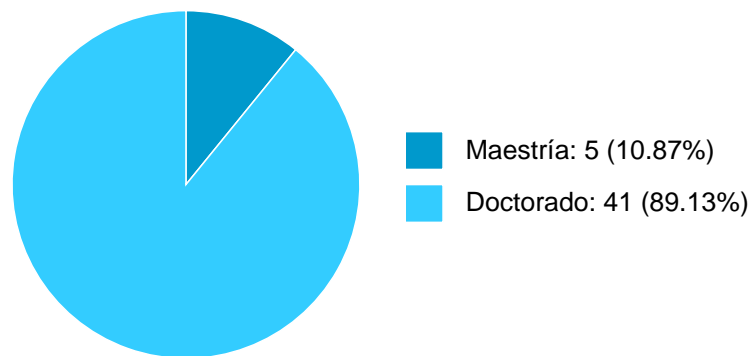

TUTORIAS EN POSGRADO

Histórico de tutorías en posgrado

#	Entidad	Nivel	Plan de estudios	Año	Semestre
1	Facultad de Filosofía y Letras	Doctorado	Doctorado en Filosofía de la Ciencia	2021	2021-2
2	Facultad de Filosofía y Letras	Doctorado	Doctorado en Filosofía de la Ciencia	2020	2021-1
3	Facultad de Ciencias Políticas y Sociales	Doctorado	Doctorado en Ciencias Políticas y Sociales	2018	2018-2
4	Facultad de Ciencias Políticas y Sociales	Doctorado	Doctorado en Ciencias Políticas y Sociales	2017	2017-2
5	Facultad de Ciencias Políticas y Sociales	Doctorado	Doctorado en Ciencias Políticas y Sociales	2017	2018-1
6	Facultad de Ciencias Políticas y Sociales	Doctorado	Doctorado en Ciencias Políticas y Sociales	2017	2017-2
7	Facultad de Ciencias Políticas y Sociales	Maestría	Maestría en Gobierno y Asuntos Públicos	2017	2017-2
8	Facultad de Ciencias Políticas y Sociales	Doctorado	Doctorado en Ciencias Políticas y Sociales	2016	2016-2
9	Facultad de Ciencias Políticas y Sociales	Doctorado	Doctorado en Ciencias Políticas y Sociales	2016	2017-1
10	Facultad de Ciencias Políticas y Sociales	Doctorado	Doctorado en Ciencias Políticas y Sociales	2016	2016-2
11	Facultad de Ciencias Políticas y Sociales	Doctorado	Doctorado en Ciencias Políticas y Sociales	2016	2017-1