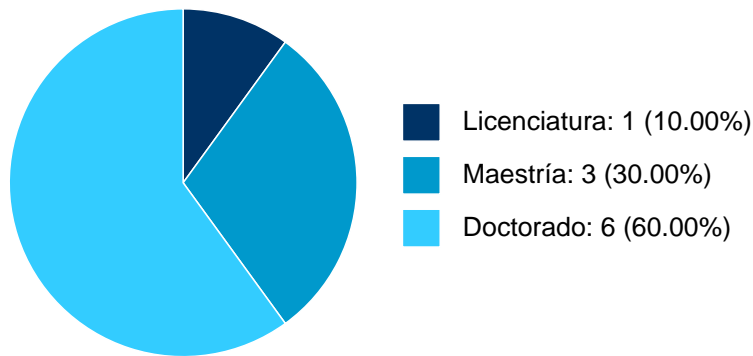

PARTICIPACIÓN EN TESIS

Histórico de Colaboraciones en Tesis

#	Título del documento	Tipo de Tesis	Sinodales	Autores	Entidad	Año
1	Acciones colectivas organizadas y aprendizaje institucional en la configuración del sistema de generación y transferencia de conocimientos en Jalisco : el papel del sector electrónico-informático	Tesis de Doctorado	ROSALBA CASAS GUERRERO,	Montiel Martínez, Paty Aide,	Instituto de Investigaciones Sociales,	2019
2	Pachuca, ciudad del conocimiento y la cultura : la influencia de las capacidades institucionales en el proceso de transferencia de políticas públicas 2005-2016	Tesis de Maestría	ROSALBA CASAS GUERRERO,	Hernández Mayorga, Nielsen Daniel,	Instituto de Investigaciones Sociales,	2018