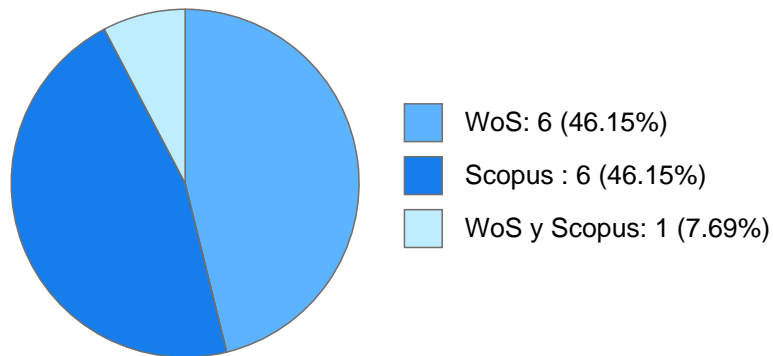

DOCUMENTOS EN REVISTAS

Histórico de Documentos

#	Título	Autores	Revista	Año
1	Interactive experiences in social science research in Mexico: networking and knowledge mobilization;	ROSALBA CASAS GUERRERO	TAPUYA-LATIN AMERICAN SCIENCE TECHNOLOGY AND SOCIETY	2023
2	Social Sciences and the Pandemic in Mexico: Conventional Responses to Unprecedented Emergencies?	ROSALBA CASAS GUERRERO MARIA CRISTINA PUGA ESPINOSA Oscar F. Contreras et al.	REVISTA MEXICANA DE CIENCIAS POLITICAS Y SOCIALES	2022
3	Analysis of collaboration networks in innovation for development	ROSALBA CASAS GUERRERO Maidelyn Diaz Perez Raudel Giraldez Reyes	Revista Cooperativismo o Y Desarrollo-Coo des	2019
4	Towards an analytical approach and policy for interactions between science, universities and society in Latin America	ROSALBA CASAS GUERRERO	CUESTIONES DE SOCIOLOGIA	2015
5	Social cohesion in distributive policies and the role of knowledge	ROSALBA CASAS GUERRERO	SCIENCE AND PUBLIC POLICY	2012
6	Social cohesion in distributive policies and the role of knowledge	ROSALBA CASAS GUERRERO	SCIENCE AND PUBLIC POLICY	2012