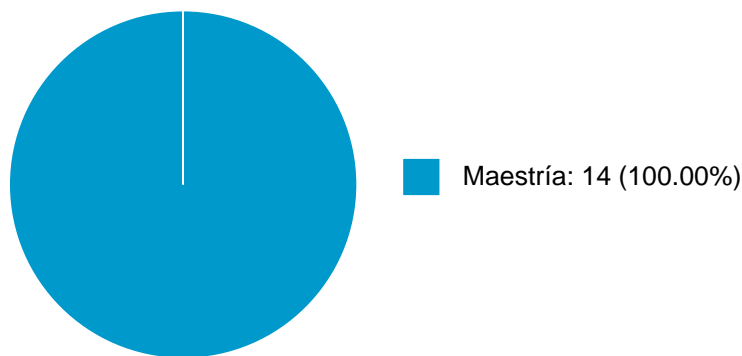

DOCENCIA IMPARTIDA

Histórico de docencia

#	Nivel titulación	Asignatura	Entidad	Alumnos	Semestre
1	Maestría	ESTUDIOS SOCIALES SOBRE CIENCIA Y TECNOLOGÍA	Facultad de Filosofía y Letras	4	2022-2
2	Maestría	ESTUDIOS SOCIALES SOBRE CIENCIA Y TECNOLOGÍA	Facultad de Filosofía y Letras	3	2021-2
3	Maestría	SEMINARIO DE INVESTIGACIÓN 2	Facultad de Filosofía y Letras	1	2020-2
4	Maestría	SEMINARIO DE TEMAS SELECTOS DE ESTUDIOS FILOSÓFICOS Y SOCIALES SOBRE CIENCIA Y TECNOLOGÍA 3 POLITICAS DE CIENCIA Y TECNOLOGIA: LA EVOLUCION DE LOS MARCOS CONCEPTUALES	Facultad de Filosofía y Letras	3	2020-1
5	Maestría	SEMINARIO DE INVESTIGACIÓN 1	Facultad de Filosofía y Letras	1	2020-1
6	Maestría	ESTUDIOS SOCIALES SOBRE CIENCIA Y TECNOLOGÍA	Facultad de Filosofía y Letras	6	2019-2
7	Maestría	SEMINARIO DE TEMAS SELECTOS DE ESTUDIOS FILOSÓFICOS Y SOCIALES SOBRE CIENCIA Y TECNOLOGÍA 3 POLITICAS DE CIENCIA Y TECNOLOGIA: LA EVOLUCION DE LOS MARCOS CONCEPTUALES	Facultad de Filosofía y Letras	4	2019-1
8	Maestría	SOCIOLOGIA DE LA CIENCIA	Facultad de Filosofía y Letras	8	2016-2
9	Maestría	POLITICAS PUBLICAS	Facultad de Ciencias Políticas y Sociales	1	2016-1