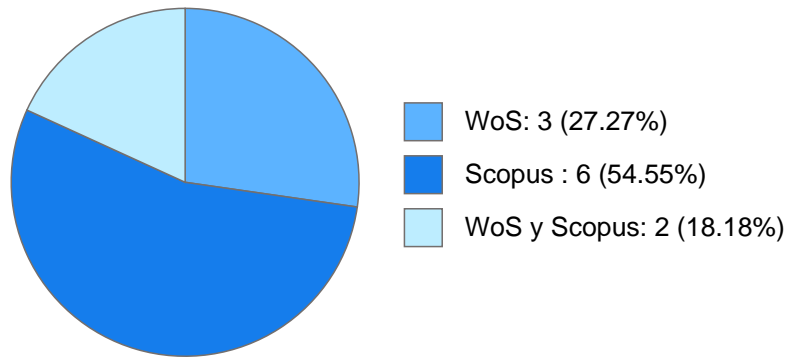

ANGELICA SERENA ALVARADO GARCIA

DOCUMENTOS EN REVISTAS

Histórico de Documentos

#	Título	Autores	Revista	Año
1	"Can we study episodic-like memory in preschoolers from an animal foraging model": Correction	NICOLAS JAVIER VILA CARRANZA ENEIDA CORINA STREMLER RUBIO ANGELICA SERENA ALVARADO GARCIA	JOURNAL OF EXPERIMENTAL PSYCHOLOGY-A NIMAL LEARNING AND COGNITION	2022
2	Verbal retrieval cues prevent renewal and spontaneous recovery of predictive judgments in university students	ANGELICA SERENA ALVARADO GARCIA LUIS RODOLFO BERNAL GAMBOA NICOLAS JAVIER VILA CARRANZA	LIBERABIT-REVIS TA DE PSICOLOGIA	2018
3	Choice in humans as a function of subjective value and temporal distance of previous experiences. [La elección en humanos como una función del valor subjetivo y distancia temporal de las experiencias previas]	LUIS JESUS LOPEZ ROMERO ANGELICA SERENA ALVARADO GARCIA ROSALVA CABRERA CASTAÑÓN et al.	International Journal Of Psychology And Psychological Therapy	2013
4	Partial reinforcement effect in the extinction of the predictive learning: An evaluation of the response mode	ANGELICA SERENA ALVARADO GARCIA NICOLAS JAVIER VILA CARRANZA LUIS JESUS LOPEZ ROMERO	AVANCES EN PSICOLOGIA LATINOAMERICANA	2013