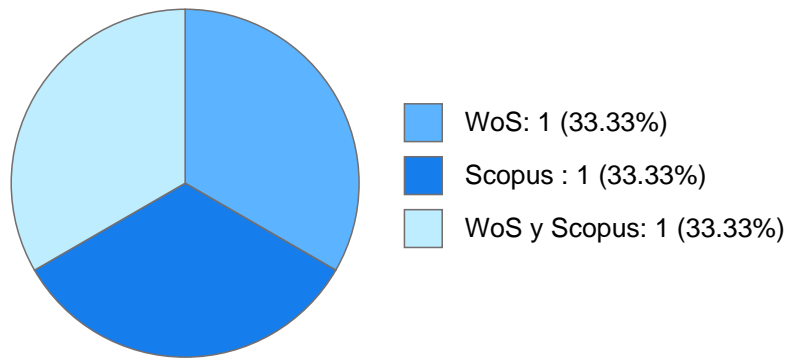

DOCUMENTOS EN REVISTAS

Histórico de Documentos

#	Título	Autores	Revista	Año
1	Enhanced assembly and colloidal stabilization of primate erythroparvovirus 1 virus-like particles for improved surface engineering	SANDRA PAOLA SANCHEZ RODRIGUEZ ARELI DEL CARMEN MORAN GARCIA ISMAEL BUSTOS JAIMES et al.	ACTA BIOMATERIALIA	2016