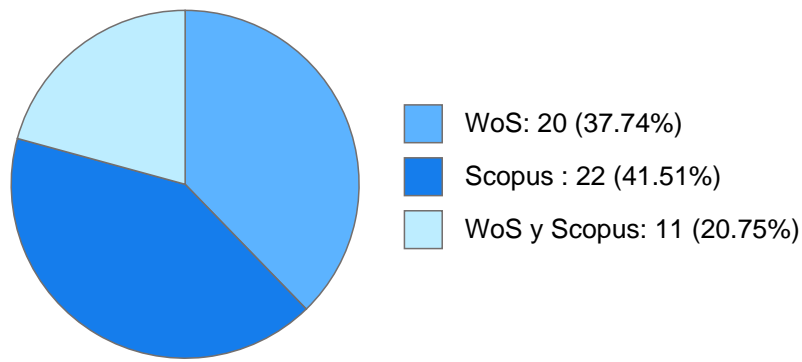

CESAR ANDRES TORRES MIRANDA

DOCUMENTOS EN REVISTAS

Histórico de Documentos

#	Título	Autores	Revista	Año
1	Pleistocene Climate Changes and Lineage Diversification of Sphenarium Grasshoppers (Orthoptera: Pyrgomorphidae)	OSCAR SALOMON SANABRIA URBAN CESAR ANDRES TORRES MIRANDA DAVID ALEXANDER PRIETO TORRES et al.	ECOLOGY AND EVOLUTION	2025
2	Synthesis and characterization of Cu2O thin films obtained from a CO2-N2 plasma mixture	HORACIO MARTINEZ VALENCIA JAIME VERGARA PRADO CESAR ANDRES TORRES MIRANDA et al.	REVISTA MEXICANA DE FISICA	2025
3	Application of Natural Zeolite as Catalyst in the Degradation of the Azo Dye DO39 by Plasma	CESAR ANDRES TORRES MIRANDA Vergara Sanchez J. Montiel Palacios E. et al.	Acs Omega	2024
4	Seasonal temperature and precipitation regimes drive variation in the wood of oak species (Quercus) along a climatic gradient in western Mexico	MARIBEL ARENAS NAVARRO ALBERTO KEN OYAMA NAKAGAWA FELIPE FRANCISCO GARCIA OLIVA et al.	IAWA JOURNAL	2023
5	Long-distance dispersal drives the genetic variation and historical demography of Quercus magnoliifolia and Quercus resinosa (Fagaceae) in the Mexican highlands	MARIED OCHOA ZAVALA CESAR ANDRES TORRES MIRANDA PATRICIA DOLORES DAVILA ARANDA et al.	TREE GENETICS & GENOMES	2023