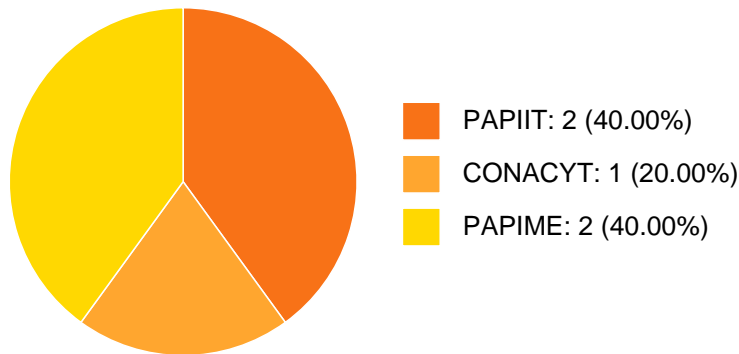

CESAR ANDRES TORRES MIRANDA

PARTICIPACIÓN EN PROYECTOS

Histórico de participación en proyectos

#	Nombre	Participantes	Fuente	Fecha inicio	Fecha fin
1	Distribución y diversidad de epifitas asociadas a bosques templados en el centro de México	CESAR ANDRES TORRES MIRANDA	Recursos PAPIIT	01-01-2018	31-12-2019
2	Creación de una plataforma interactiva para la difusión de las colecciones biológicas de docencia de la ENES Unidad Morelia	CESAR ANDRES TORRES MIRANDA	Recursos PAPIIME	01-01-2018	31-12-2018
3	Colecciones biológicas para docencia y divulgación de la ENES Unidad Morelia. Fase II: aplicaciones en TAC	CESAR ANDRES TORRES MIRANDA	Recursos PAPIIME	01-01-2019	31-12-2019
4	Edición crítica y estudio de Nuevo Mundo y Conquista de Francisco de Terrazas.	CESAR ANDRES TORRES MIRANDA	Recursos PAPIIT	01-01-2018	31-12-2020