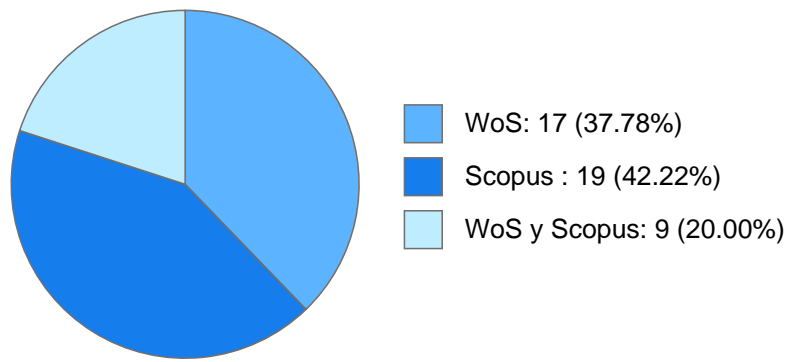

CESAR ANDRES TORRES MIRANDA

DOCUMENTOS EN REVISTAS

Histórico de Documentos

#	Título	Autores	Revista	Año
1	Seasonal temperature and precipitation regimes drive variation in the wood of oak species (<i>Quercus</i>) along a climatic gradient in western Mexico	MARIBEL ARENAS NAVARRO ALBERTO KEN OYAMA NAKAGAWA FELIPE FRANCISCO GARCIA OLIVA et al.	IAWA JOURNAL	2023
2	Long-distance dispersal drives the genetic variation and historical demography of <i>Quercus magnoliifolia</i> and <i>Quercus resinosa</i> (Fagaceae) in the Mexican highlands	MARIED OCHOA ZAVALA CESAR ANDRES TORRES MIRANDA PATRICIA DOLORES DAVILA ARANDA et al.	TREE GENETICS & GENOMES	2023
3	Nuclear and chloroplast DNA phylogeography reveals high genetic diversity and postglacial range expansion in <i>Quercus mexicana</i>	ANTONIO GONZALEZ RODRIGUEZ CESAR ANDRES TORRES MIRANDA HERNANDO ALONSO RODRIGUEZ CORREA et al.	AMERICAN JOURNAL OF BOTANY	2023
4	Prioritizing conservation areas and vulnerability analyses of the genus <i>Pinus</i> L. (Pinaceae) in Mexico	MARIBEL ARENAS NAVARRO CESAR ANDRES TORRES MIRANDA Eduardo Sáenz-Ceja J.	JOURNAL FOR NATURE CONSERVATION	2022
5	Effect of hybridization on the morphological differentiation of the red oaks <i>Quercus acutifolia</i> and <i>Quercus grahamii</i> (Fagaceae)	HERNANDO ALONSO RODRIGUEZ CORREA SUSANA VALENCIA AVALOS CESAR ANDRES TORRES MIRANDA et al.	PLANT SYSTEMATICS AND EVOLUTION	2021