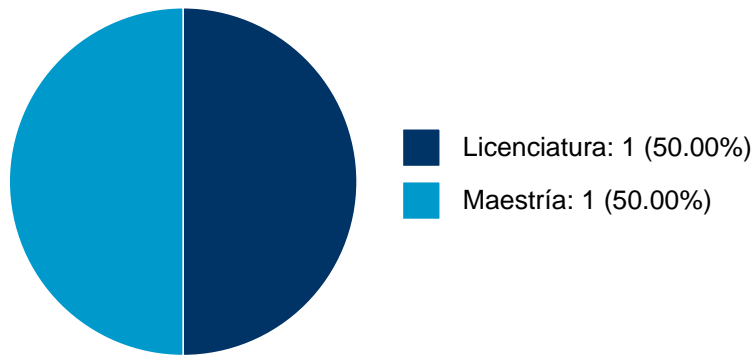

Sistema Integral de Información Académica
Coordinación de Planeación, Evaluación y
Simplificación de la Gestión Institucional
Reporte individual

GABRIELA CUEVAS GARCIA

PARTICIPACIÓN EN TESIS

No se encuentran registros en la base de datos de TESIUNAM asociados a:

GABRIELA CUEVAS GARCIA

GABRIELA CUEVAS GARCIA

DOCENCIA IMPARTIDA

Histórico de docencia

#	Nivel titulación	Asignatura	Entidad	Alumnos	Semestre
1	Maestría	HIDROLOGIA	Facultad de Filosofía y Letras	5	2018-2
2	Licenciatura	SISTEMAS INFORMACION GEOGRAFICA I-335466	Escuela Nacional de Estudios Superiores, Unidad Morelia, Michoacán	15	2016-1