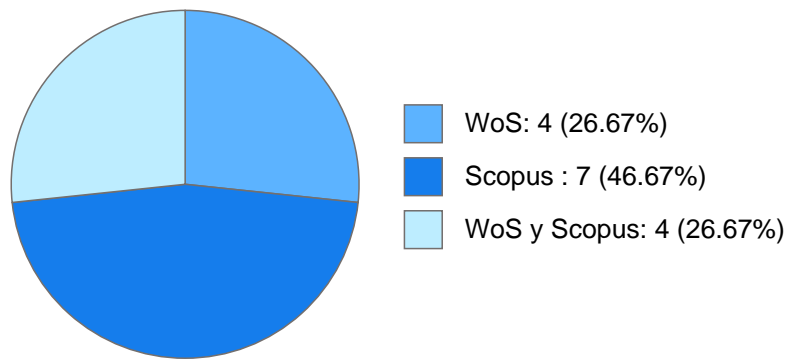

GABRIELA CUEVAS GARCIA

DOCUMENTOS EN REVISTAS

Histórico de Documentos

#	Título	Autores	Revista	Año
1	Land use and cover change scenarios in the Mesoamerican Biological Corridor-Chiapas, Mexico	GABRIELA CUEVAS GARCIA Ramírez-Mejía, Diana Meli, Paula et al.	Botanical Sciences	2017
2	Identifying local deforestation patterns using geographically weighted regression models	GABRIELA CUEVAS GARCIA Mas J.-F.	Advances In Intelligent Systems And Computing	2016
3	Deforestation and land tenure in Mexico: A response to Bonilla-Moheno et al.	MARGARET MC CALL SKUTSCH JEAN FRANCOIS RAYMOND MARIE MAS CAUSSEL GERARDO HECTOR RUBEN BOCCO VERDINELLI et al.	LAND USE POLICY	2014
4	Distribución geográfica y ecológica de Ipomoea (Convolvulaceae) en el estado de Michoacán, México	GABRIELA CUEVAS GARCIA Alcántar-Mejía J. Carranza-González E. et al.	Revista Mexicana De Biodiversidad	2012
5	An Accuracy Index with Positional and Thematic Fuzzy Bounds for Land-use/Land-cover Maps	STEPHANE ROBERT ANDRE COUTURIER JEAN FRANCOIS RAYMOND MARIE MAS CAUSSEL GABRIELA CUEVAS GARCIA et al.	PHOTOGRAMM ENG REM S	2009