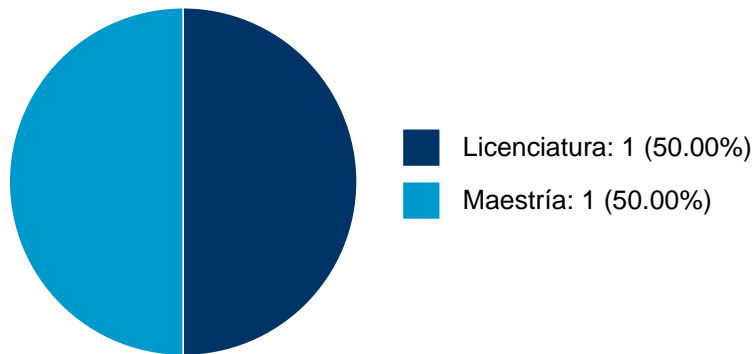

Sistema Integral de Información Académica
Coordinación de Planeación, Evaluación y
Simplificación de la Gestión Institucional
Reporte individual

GABRIELA CUEVAS GARCIA

PARTICIPACIÓN EN TESIS

No se encuentran registros en la base de datos de TESIUNAM asociados a:

GABRIELA CUEVAS GARCIA

GABRIELA CUEVAS GARCIA

DOCENCIA IMPARTIDA

Histórico de docencia

#	Nivel titulación	Asignatura	Entidad	Alumnos	Semestre
1	Maestría	HIDROLOGIA	Facultad de Filosofía y Letras	5	2018-2
2	Licenciatura	SISTEMAS INFORMACION GEOGRAFICA I-335466	Escuela Nacional de Estudios Superiores, Unidad Morelia, Michoacán	15	2016-1