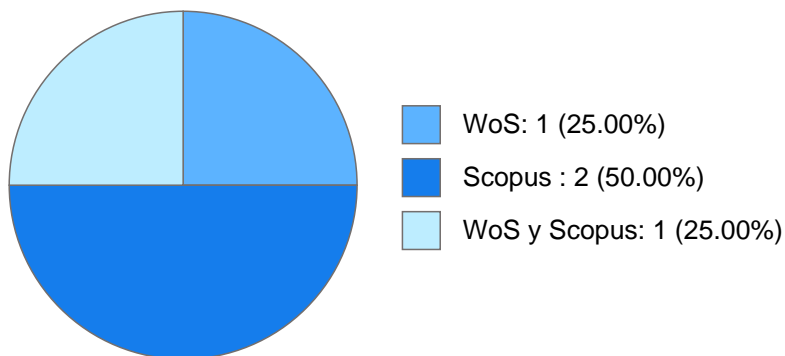

DOCUMENTOS EN REVISTAS

Histórico de Documentos

#	Título	Autores	Revista	Año
1	Line-depth indices and atmospheric parameters of solar-like stars in M67	LUIS FERNANDO TAPIA SCHIAVON Chávez M. Bertone E. et al.	REVISTA MEXICANA DE ASTRONOMIA Y ASTROFISICA, SERIE DE CONFERENCIAS	2011
2	Electron beam irradiation of fluoropolymers containing polyethers	EMILIO BUCIO CARRILLO SOFIA GUILLERMINA BURILLO AMEZCUA LUIS FERNANDO TAPIA SCHIAVON et al.	RADIATION PHYSICS AND CHEMISTRY	2009