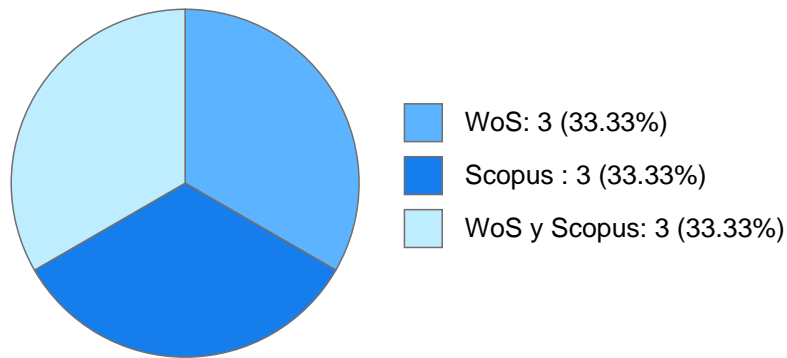

DOCUMENTOS EN REVISTAS

Histórico de Documentos

#	Título	Autores	Revista	Año
1	El proceso de verticalización en la CDMX (1990–2017) y la institucionalización de la participación ciudadana. Una lectura desde el fenómeno NIMBY	LAURA ALEJANDRA GARRIDO RODRIGUEZ ENRIQUE PEREZ CAMPUZANO	ESTUDIOS DEMOGRAFICOS Y URBANOS	2024
2	Employment situation in the services sector of Metropolitan Mexico	LAURA ALEJANDRA GARRIDO RODRIGUEZ ENRIQUE PEREZ CAMPUZANO	Papeles de Poblacion	2019
3	Killer cell immunoglobulin-like receptor and human leukocyte antigen gene profiles in a cohort of HIV-infected Mexican Mestizos	LAURA ALEJANDRA GARRIDO RODRIGUEZ SANTIAGO AVILA RIOS GUSTAVO REYES TERAN et al.	Immunogeneti cs	2016