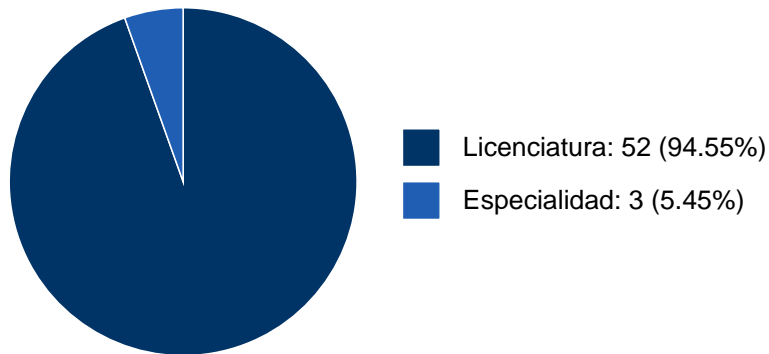

No se encuentran registros en la base de datos de SISEPRO asociados a:

NINFA ELIZABETH HERNANDEZ TREJO

NINFA ELIZABETH HERNANDEZ TREJO

PARTICIPACIÓN EN TESIS

Histórico de Colaboraciones en Tesis

#	Título del documento	Tipo de Tesis	Sinodales	Autores	Entidad	Año
1	El arte y la política : una emancipación del discurso artístico respecto al político	Tesis de Licenciatura	NINFA ELIZABETH HERNANDEZ TREJO,	Soria Carranza, Alejandro,	Facultad de Ciencias Políticas y Sociales,	2023

NINFA ELIZABETH HERNANDEZ TREJO

DOCENCIA IMPARTIDA

Histórico de docencia

#	Nivel titulación	Asignatura	Entidad	Alumnos	Semestre
1	Licenciatura	INTRODUCCION A LA CIENCIA POLITICA	Facultad de Ciencias Políticas y Sociales	1	2025-2
2	Licenciatura	INTRODUCCION A LA CIENCIA POLITICA	Facultad de Ciencias Políticas y Sociales	22	2025-2
3	Licenciatura	ARGUMENTACION Y EXPRESION ESCRITA	Facultad de Ciencias Políticas y Sociales	34	2025-2
4	Licenciatura	PARTICIPACION POLIT. Y MOV. SOCIALE	Facultad de Ciencias Políticas y Sociales	22	2025-2
5	Licenciatura	INTRODUCCION A LA CIENCIA POLITICA	Facultad de Ciencias Políticas y Sociales	48	2025-1
6	Licenciatura	INTRODUCCION A LA CIENCIA POLITICA	Facultad de Ciencias Políticas y Sociales	31	2025-1
7	Licenciatura	ARGUMENTACION Y EXPRESION ESCRITA	Facultad de Ciencias Políticas y Sociales	3	2025-1
8	Licenciatura	ARGUMENTACION Y EXPRESION ESCRITA	Facultad de Ciencias Políticas y Sociales	29	2025-1
9	Licenciatura	INTRODUCCION A LA CIENCIA POLITICA	Facultad de Ciencias Políticas y Sociales	2	2024-2
10	Licenciatura	INTRODUCCION A LA CIENCIA POLITICA	Facultad de Ciencias Políticas y Sociales	29	2024-2
11	Licenciatura	ARGUMENTACION Y EXPRESION ESCRITA	Facultad de Ciencias Políticas y Sociales	30	2024-2