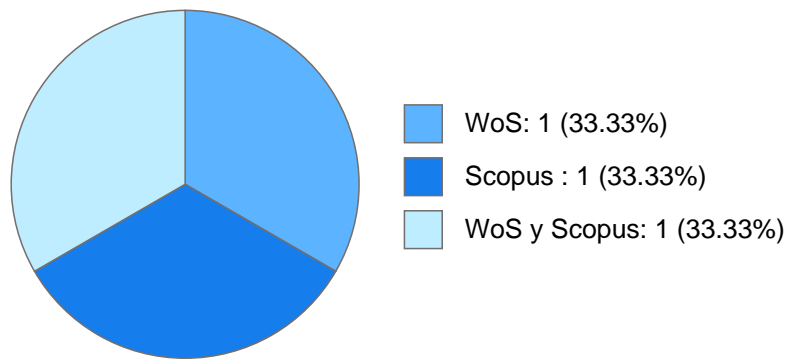

ALAN TONATIUH LOBATO GARCIA

DOCUMENTOS EN REVISTAS

Histórico de Documentos

#	Título	Autores	Revista	Año
1	Modelling flow past a rough sphere via stream functions and solution through Galerkin's method	ALAN TONATIUH LOBATO GARCIA PABLO PADILLA LONGORIA Angel Baez et al.	ARCHIVE OF APPLIED MECHANICS	2021