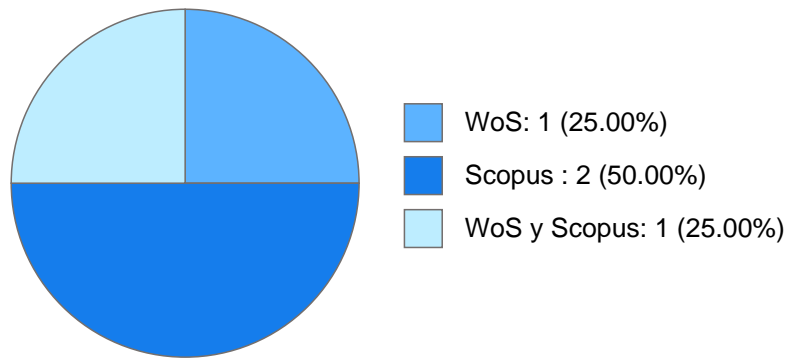

DOCUMENTOS EN REVISTAS

Histórico de Documentos

#	Título	Autores	Revista	Año
1	FIRST RECORD OF THE TRIBE ORTHOPODOMYIINI IN THE YUCATAN PENINSULA	PAOLA MARTINEZ DUQUE ANA LAURA VIGUERAS GALVAN GERARDO SUZAN AZPIRI et al.	JOURNAL OF THE AMERICAN MOSQUITO CONTROL ASSOCIATION	2024
2	A transdisciplinary approach to disease ecology: Emerging coronaviruses	RAFAEL OJEDA FLORES PAOLA MARTINEZ DUQUE ROGELIO ALEJANDRO ALONSO MORALES et al.	VETERINARIA MEXICO	2021