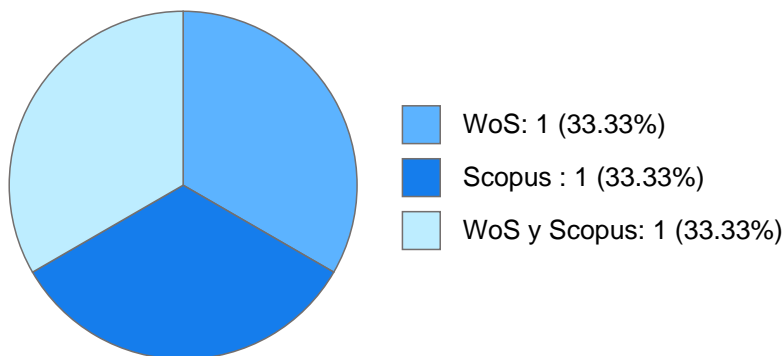

EMILIANO TONATIUH OLMEDO RESENDIZ

DOCUMENTOS EN REVISTAS

Histórico de Documentos

#	Título	Autores	Revista	Año
1	Rapid synthesis of nickel ferrite nanoparticles by the molten salt method	JESUS ALBERTO LEON FLORES JOSE LUIS PEREZ MAZARIEGO EMILIANO TONATIUH OLMEDO RESENDIZ et al.	MATERIALS RESEARCH EXPRESS	2023