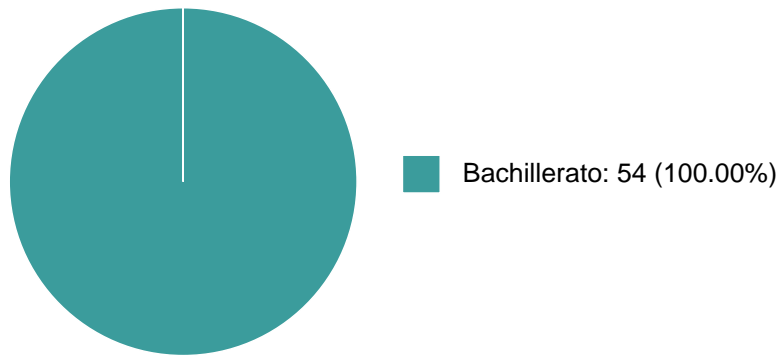

ANA CLAUDIA OROZCO RESENDIZ

DOCENCIA IMPARTIDA

Histórico de docencia

#	Nivel titulación	Asignatura	Entidad	Alumnos	Semestre
1	Bachillerato	FILOSOFIA II	Escuela Nacional Colegio de Ciencias y Humanidades "Azcapotzalco"	46	2024-2
2	Bachillerato	FILOSOFIA II	Escuela Nacional Colegio de Ciencias y Humanidades "Azcapotzalco"	42	2024-2
3	Bachillerato	FILOSOFIA II	Escuela Nacional Colegio de Ciencias y Humanidades "Azcapotzalco"	43	2024-2
4	Bachillerato	FILOSOFIA II	Escuela Nacional Colegio de Ciencias y Humanidades "Azcapotzalco"	46	2024-2
5	Bachillerato	FILOSOFIA II	Escuela Nacional Colegio de Ciencias y Humanidades "Azcapotzalco"	39	2024-2
6	Bachillerato	FILOSOFIA I	Escuela Nacional Colegio de Ciencias y Humanidades "Azcapotzalco"	42	2024-1