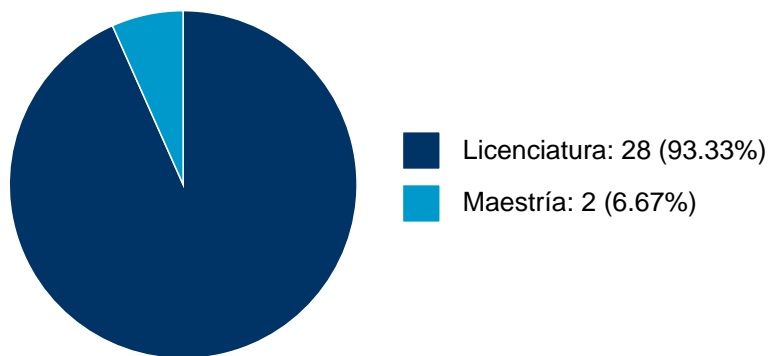

JOSE DE JESUS PEREZ BALBUENA

Sistema Integral de Información Académica
Dirección General de Evaluación Institucional
Reporte de Producción Académica

JOSE DE JESUS PEREZ BALBUENA

PARTICIPACIÓN EN TESIS

No se encuentran registros en la base de datos de TESIUNAM asociados a:

JOSE DE JESUS PEREZ BALBUENA

JOSE DE JESUS PEREZ BALBUENA

DOCENCIA IMPARTIDA

Histórico de docencia

#	Nivel titulación	Asignatura	Entidad	Alumnos	Semestre
1	Licenciatura	METODOLOGIA DE LA INVESTIGACION I	Facultad de Estudios Superiores "Cuautitlán"	13	2023-2
2	Licenciatura	DISEÑO DE EXPERIMENTOS	Facultad de Estudios Superiores "Cuautitlán"	19	2023-2
3	Licenciatura	INFERENCIA ESTADISTICA	Facultad de Estudios Superiores "Cuautitlán"	6	2023-2
4	Licenciatura	INFERENCIA ESTADISTICA	Facultad de Estudios Superiores "Cuautitlán"	34	2023-2
5	Licenciatura	MATEMATICAS III	Facultad de Estudios Superiores "Cuautitlán"	17	2023-1
6	Licenciatura	METODOLOGIA DE LA INVESTIGACION I	Facultad de Estudios Superiores "Cuautitlán"	2	2023-1
7	Licenciatura	INFERENCIA ESTADISTICA	Facultad de Estudios Superiores "Cuautitlán"	9	2023-1
8	Licenciatura	ESTADISTICA DESCRIPTIVA	Facultad de Estudios Superiores "Cuautitlán"	32	2023-1
9	Licenciatura	ESTADISTICA DESCRIPTIVA	Facultad de Estudios Superiores "Cuautitlán"	8	2023-1
10	Licenciatura	METODOLOGIA DE LA INVESTIGACION I	Facultad de Estudios Superiores "Cuautitlán"	3	2022-2
11	Licenciatura	ESTADISTICA	Facultad de Estudios Superiores "Cuautitlán"	27	2022-2