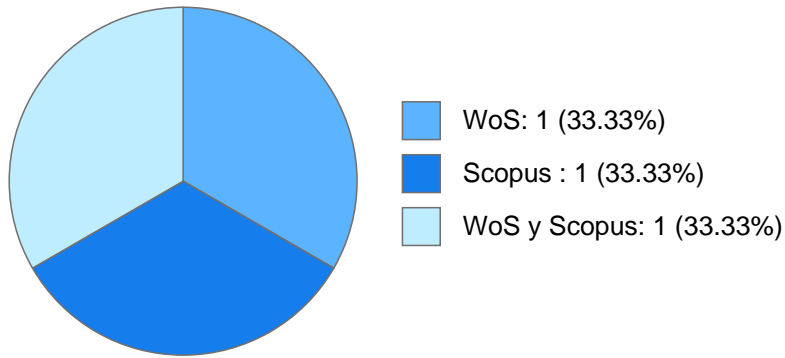

LUIS ENRIQUE REYES RODRIGUEZ

DOCUMENTOS EN REVISTAS

Histórico de Documentos

#	Título	Autores	Revista	Año
1	Performance of LDL-C calculated with Martin's formula compared to the Friedewald equation in familial combined hyperlipidemia	LUIS ENRIQUE REYES RODRIGUEZ ARSENIO VARGAS VAZQUEZ IVETTE CRUZ BAUTISTA et al.	Atherosclerosis	2018