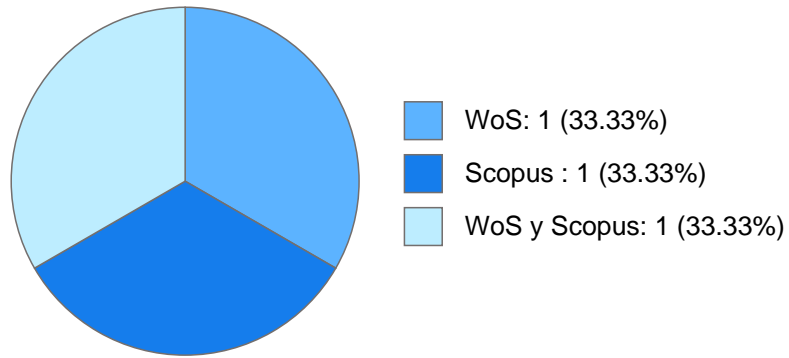

CAROLINA RODRIGUEZ SAAVEDRA

DOCUMENTOS EN REVISTAS

Histórico de Documentos

#	Título	Autores	Revista	Año
1	Identification and Characterization of VDAC Family in Maize	CAROLINA RODRIGUEZ SAAVEDRA ANDRES BURGOS PALACIOS LUIS ENRIQUE MORGADO MARTINEZ et al.	PLANTS-BASEL	2023