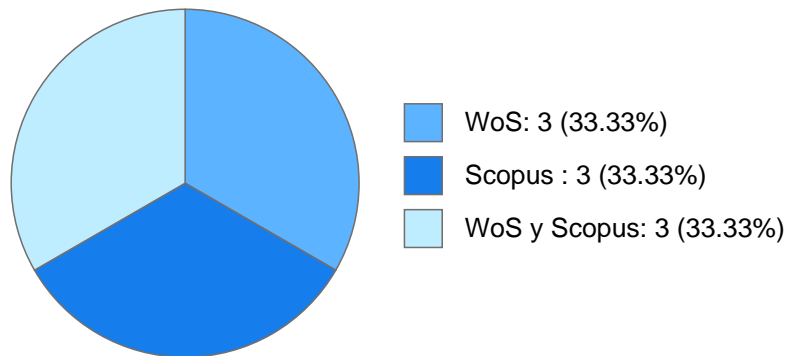

DOCUMENTOS EN REVISTAS

Histórico de Documentos

#	Título	Autores	Revista	Año
1	Mycorrhizas as a tool For ecological restoration	SILVIA MARGARITA CARRILLO SAUCEDO JONATHAN PUENTE RIVERA SARAI MONTES RECINAS et al.	ACTA BOTANICA MEXICANA	2022
2	Resilience of soil aggregation and exocellular enzymatic functions associated with arbuscular mycorrhizal fungal communities along a successional gradient in a tropical dry forest	SILVIA MARGARITA CARRILLO SAUCEDO MAYRA ELENA GAVITO PARDO	Mycorrhiza	2020
3	Morphological and physiological responses of the external mycelium of Rhizophagus intraradices to water stress	MAYRA ELENA GAVITO PARDO SILVIA MARGARITA CARRILLO SAUCEDO Leyva-Morales R.	Mycorrhiza	2019