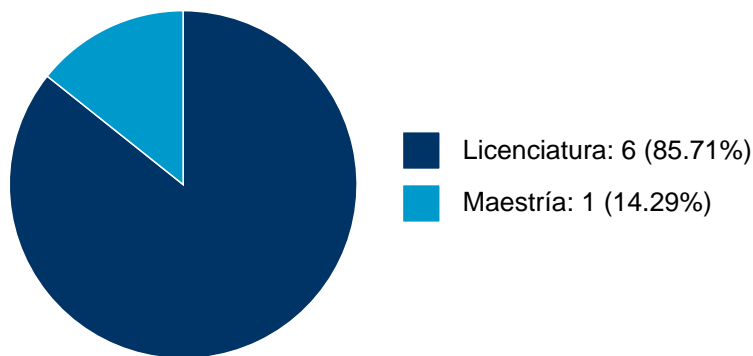

SILVIA MARGARITA CARRILLO SAUCEDO

PARTICIPACIÓN EN TESIS

No se encuentran registros en la base de datos de TESIUNAM asociados a:

SILVIA MARGARITA CARRILLO SAUCEDO

DOCENCIA IMPARTIDA

Histórico de docencia

#	Nivel titulación	Asignatura	Entidad	Alumnos	Semestre
1	Licenciatura	RESTAURACION FORESTAL	Escuela Nacional de Estudios Superiores, Unidad Morelia, Michoacán	4	2023-2
2	Licenciatura	BIOENERGETICA Y METABOLISMO	Escuela Nacional de Estudios Superiores, Unidad Morelia, Michoacán	16	2023-1
3	Licenciatura	BIOGEOQUIMICA DEL ECOSISTEMA	Escuela Nacional de Estudios Superiores, Unidad Morelia, Michoacán	25	2022-2
4	Maestría	TEMAS SELECTOS COMPONENTES ECOLOGICOS DE LOS SISTEMAS AGRICOLAS: INTERACCION PLANTA-SUELO-MICROORGANISMO	Facultad de Ciencias	2	2021-2
5	Licenciatura	TEORIA DE LOS SISTEMAS ECOLOGICOS	Escuela Nacional de Estudios Superiores, Unidad Morelia, Michoacán	16	2020-2
6	Licenciatura	ECOLOGIA GLOBAL	Escuela Nacional de Estudios Superiores, Unidad Morelia, Michoacán	18	2020-1
7	Licenciatura	BIOGEOQUIMICA DEL ECOSISTEMA	Escuela Nacional de Estudios Superiores, Unidad Morelia, Michoacán	14	2017-2